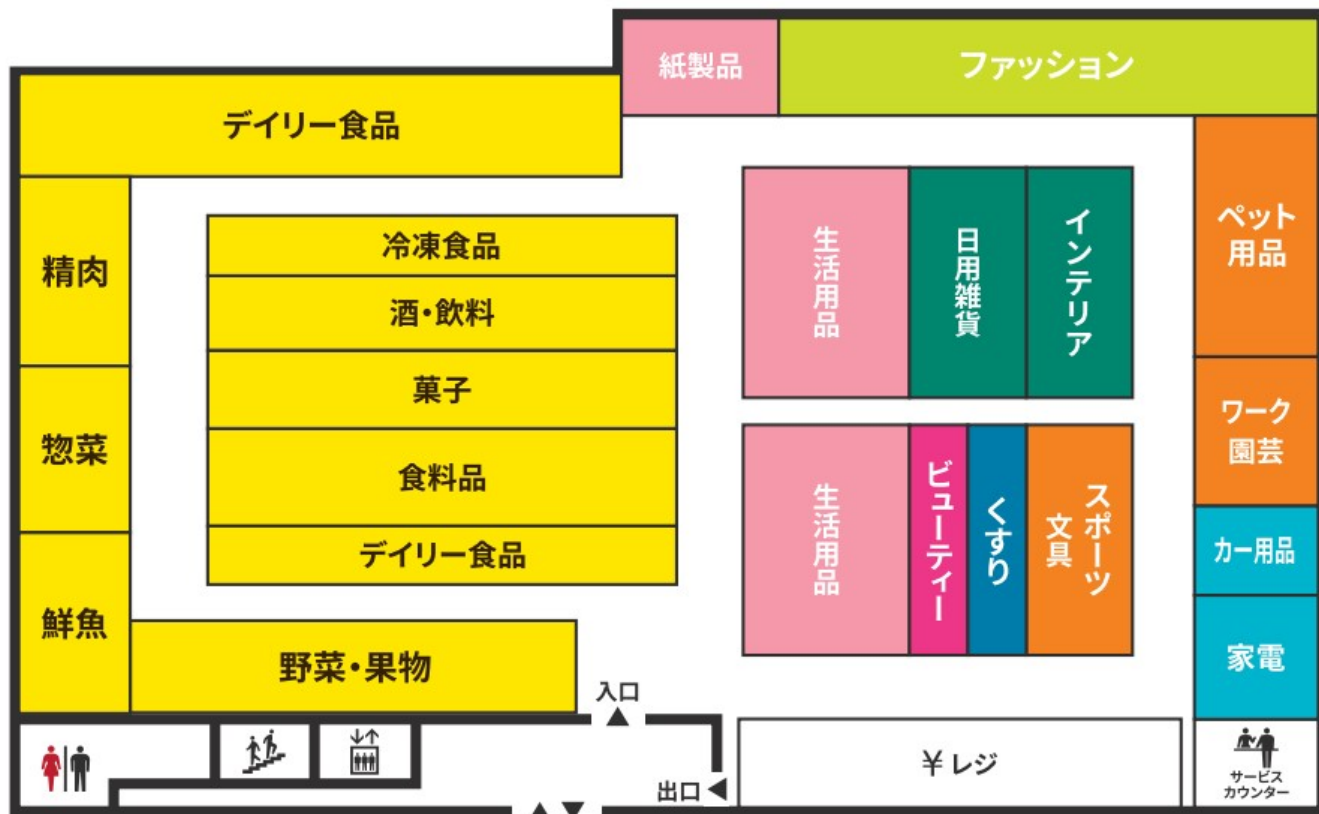

# Floor Map

防犯カメラ・防犯タグ設置店

18歳未満および高校生の  
22時以降の入店はお断りいたします。

店内撮影禁止

店内禁煙

ペット持込禁止

補助犬同伴可