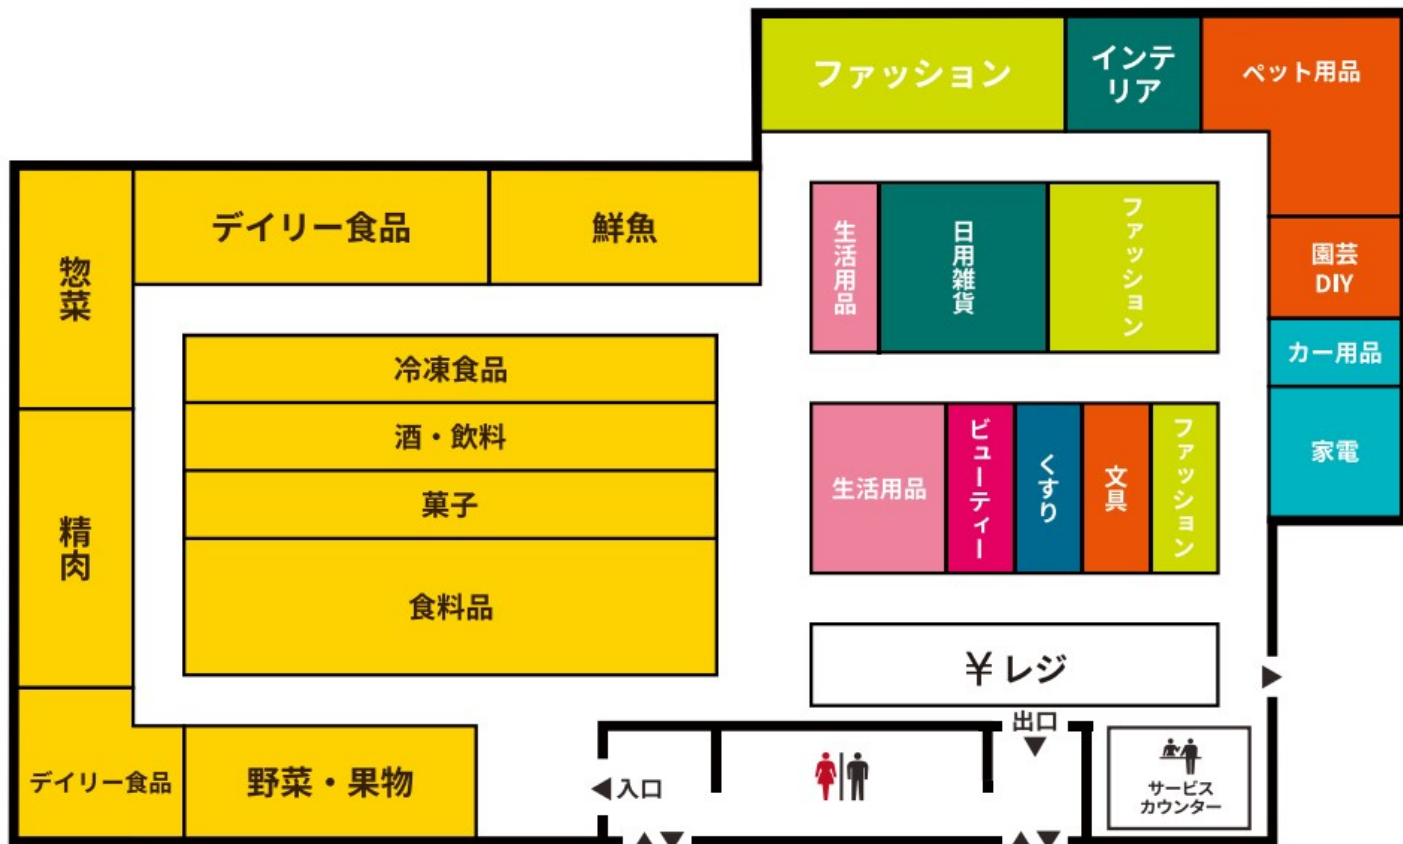

# Floor Map

防犯カメラ・防犯タグ設置店

18歳未満および高校生の  
22時以降の入店はお断りいたします。

店内撮影禁止

店内禁煙

ペット持込禁止

補助犬同伴可