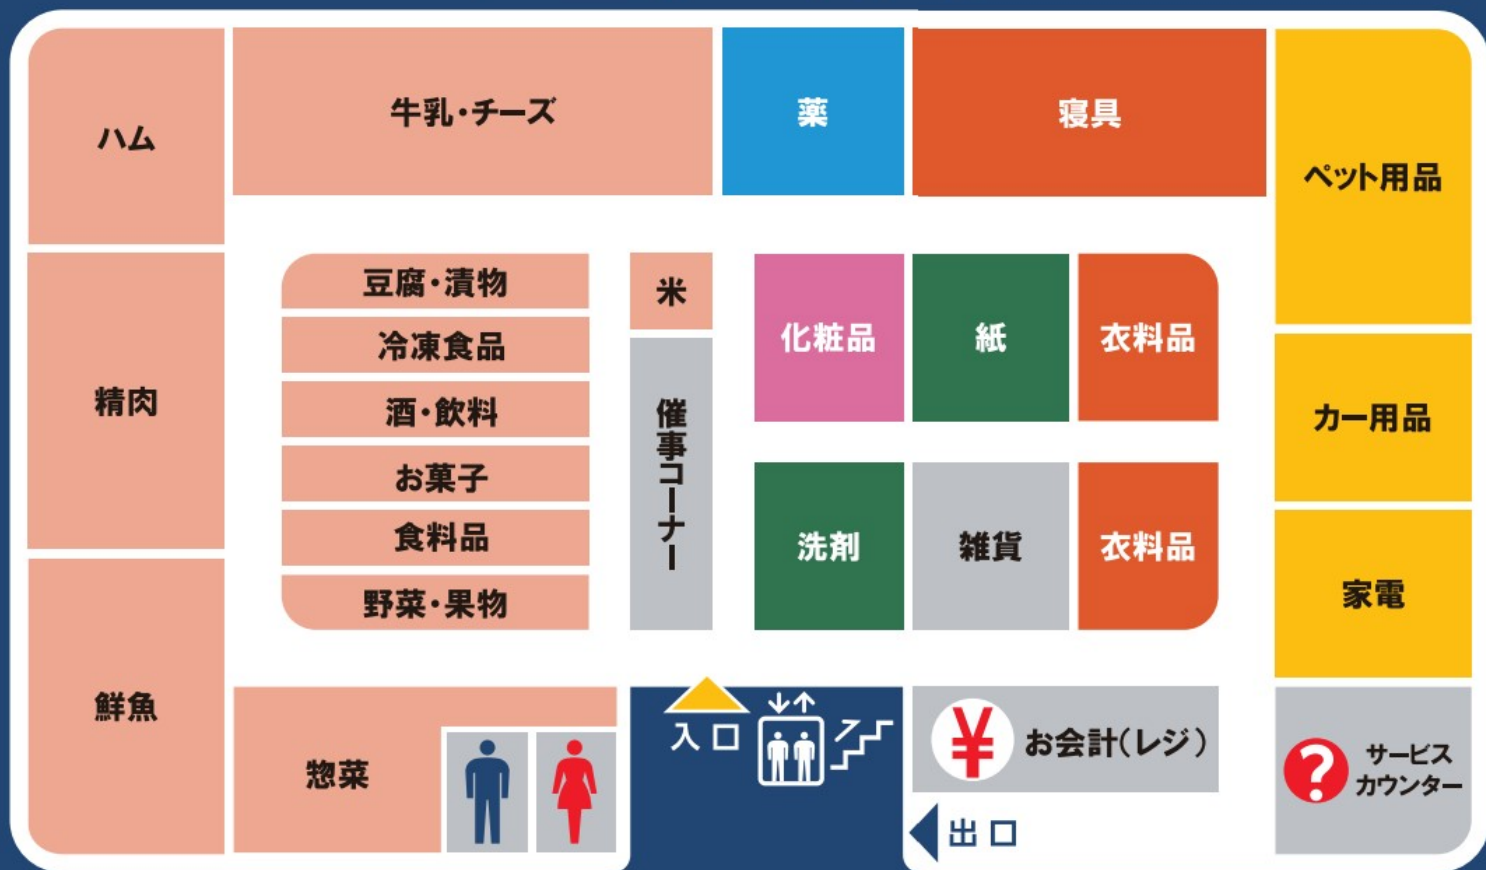

# フロアマップ

24h OPEN

防犯カメラ・防犯タグ設置店  
18歳未満および高校生の22時以降の  
入店はお断りします。

ペット持ち込み禁止

店内禁煙

店内撮影禁止

補助犬同伴可