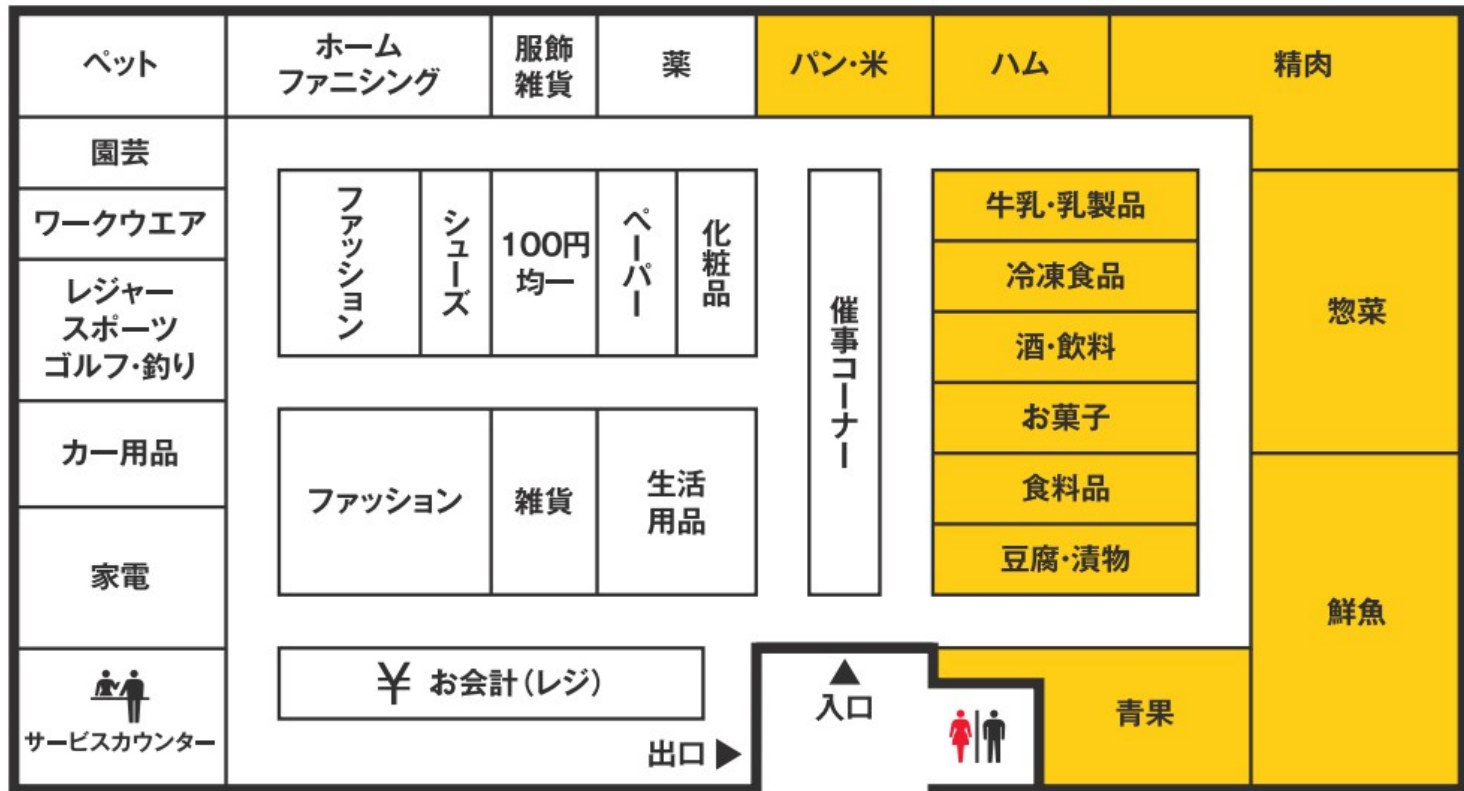

フロアマップ

防犯カメラ・防犯タグ設置店

18歳未満および高校生の22時以降の入店はお断りします。

店内撮影禁止

店内禁煙

ペット持込禁止

補助犬同伴可