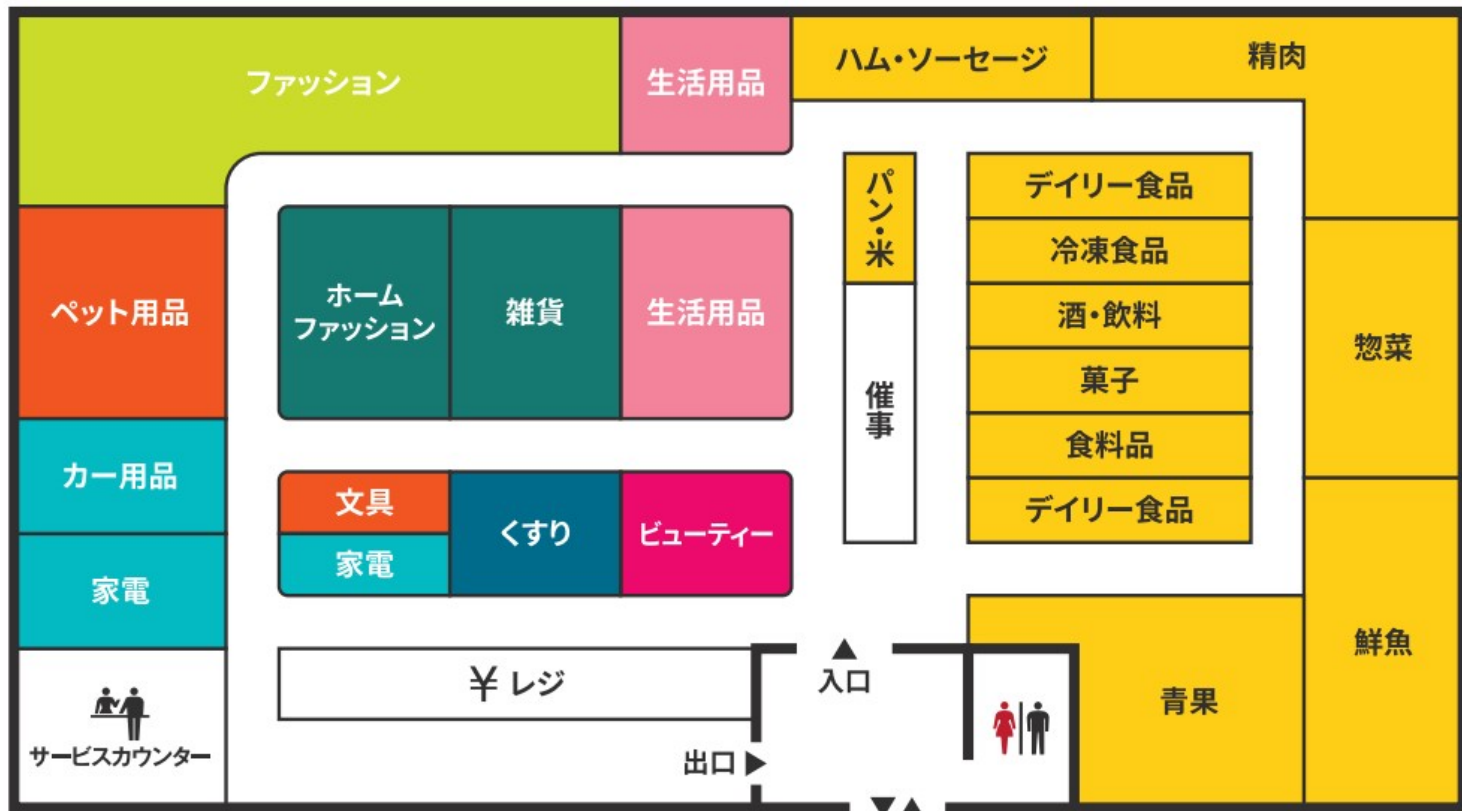

Floor Map

防犯カメラ・防犯タグ設置店

18歳未満および高校生の
22時以降の入店はお断りいたします。

店内撮影禁止

店内禁煙

ペット持込禁止

補助犬同伴可