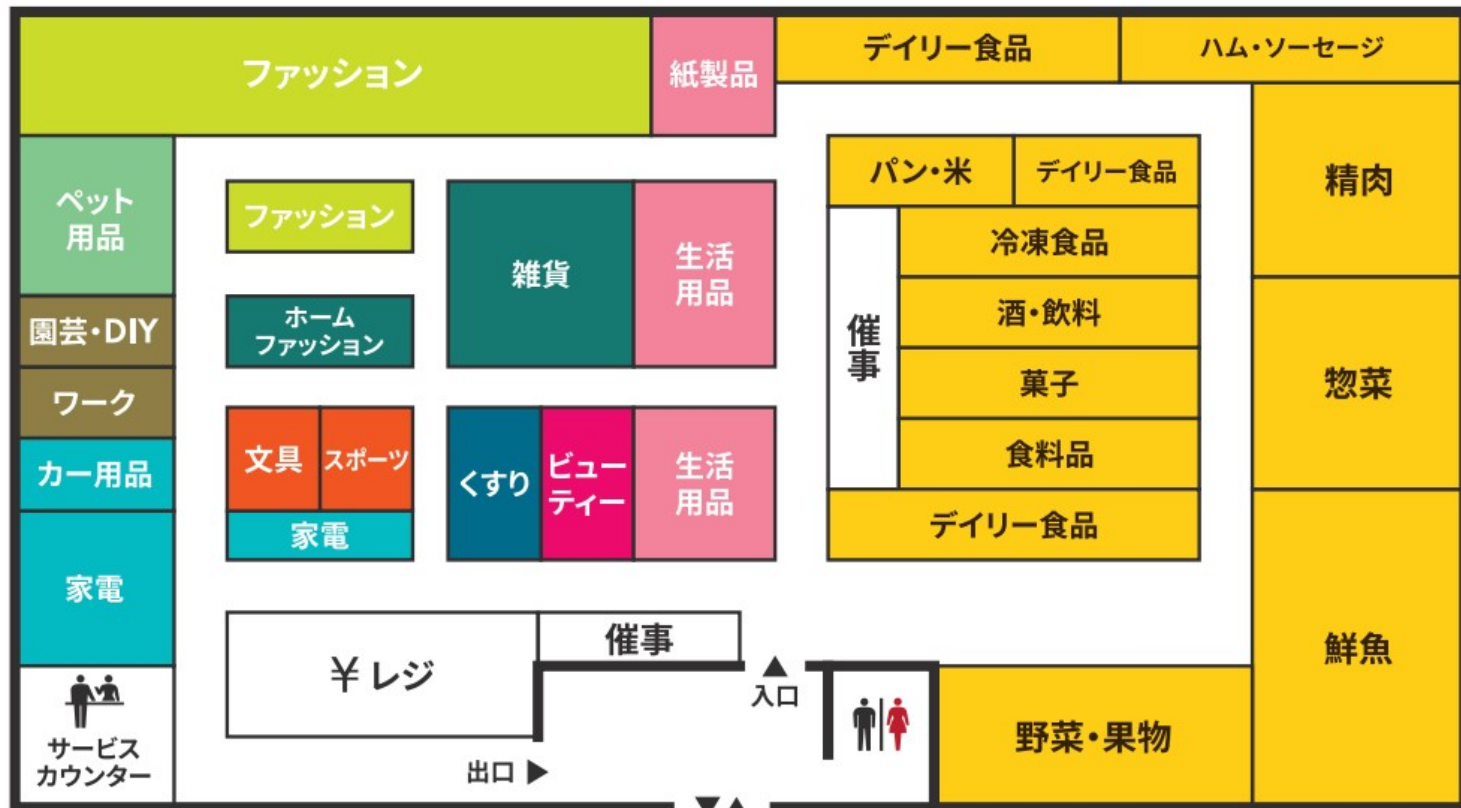

Floor Map

防犯カメラ・防犯タグ設置店

18歳未満および高校生の
22時以降の入店はお断りいたします。

店内撮影禁止

店内禁煙

ペット持込禁止

補助犬同伴可