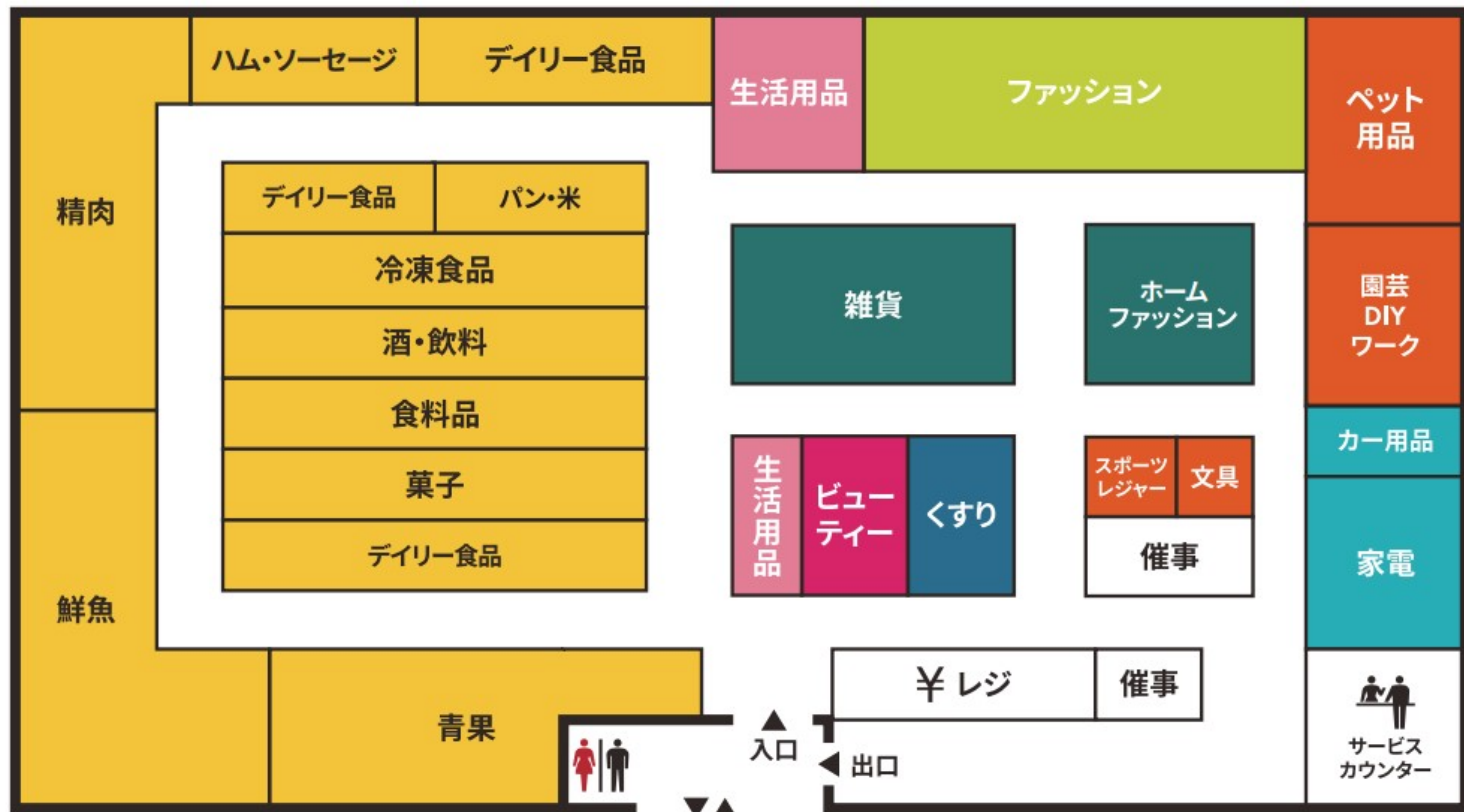

Floor Map

防犯カメラ・防犯タグ設置店

18歳未満および高校生の
22時以降の入店はお断りいたします。

店内撮影禁止

店内禁煙

ペット持込禁止

補助犬同伴可