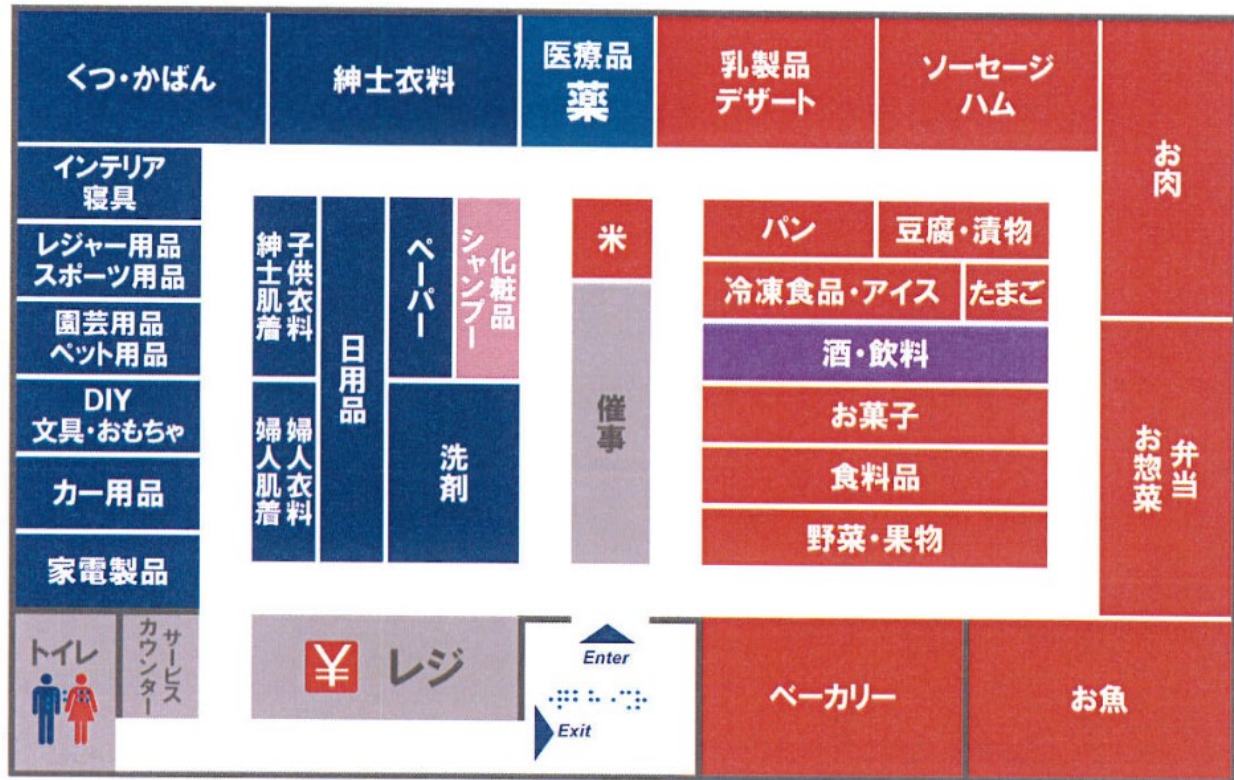

FLOOR MAP

防犯カメラ・防犯タグ設置店
18歳未満及び高校生の
22時以降の入店お断りします。

24h OPEN

保護所指導により
ペット持込禁止

店内禁煙

店内撮影禁止