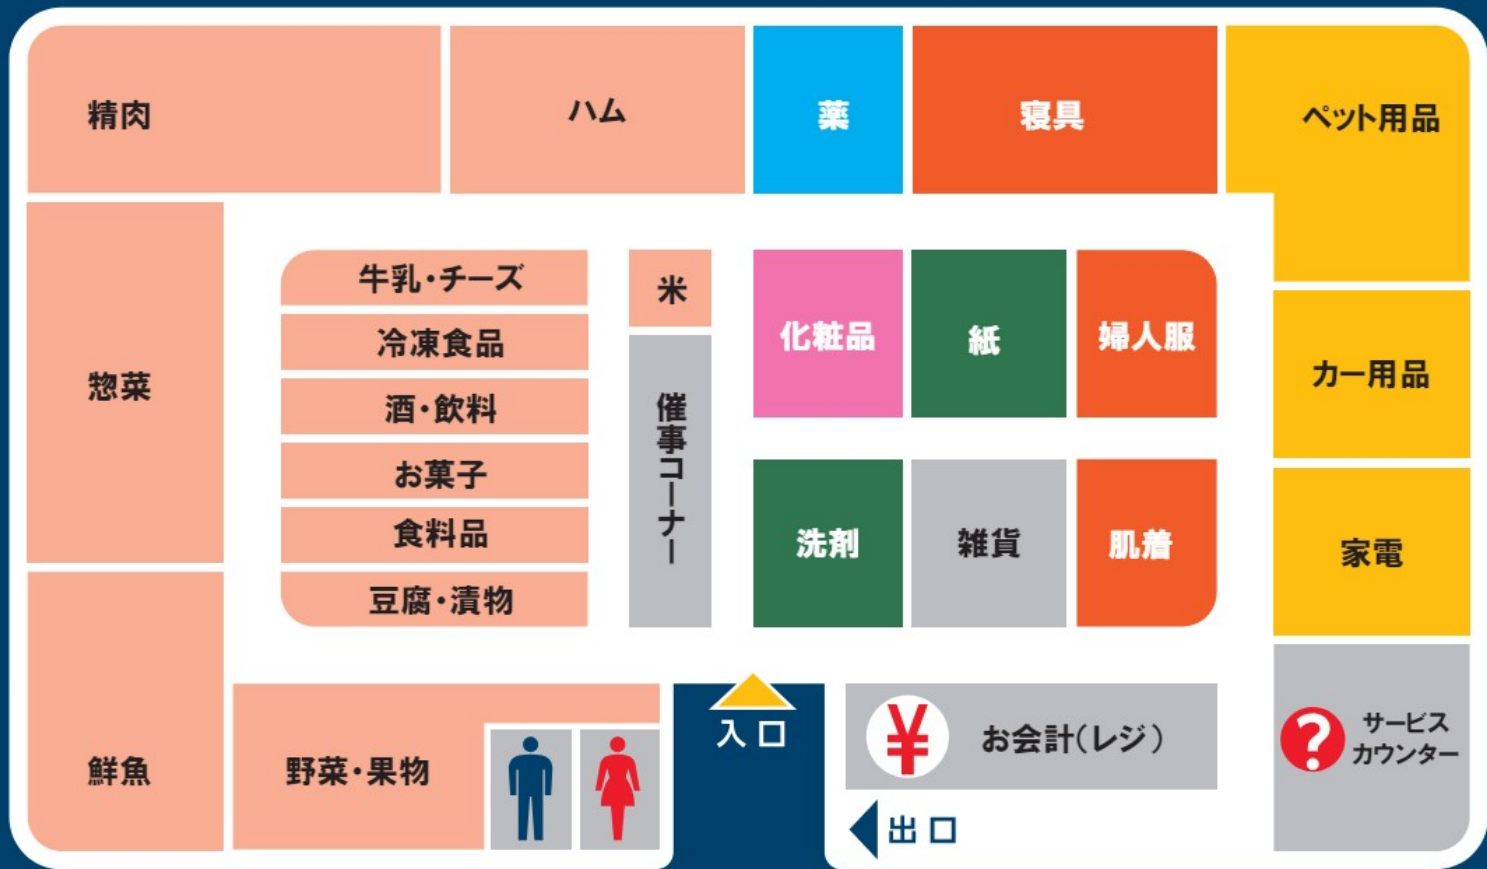

フロアマップ

24h OPEN

防犯カメラ・防犯タグ設置店
18歳未満および高校生の22時以降の
入店はお断りします。

ペット持込禁止

店内禁煙

店内撮影禁止

補助犬同伴可