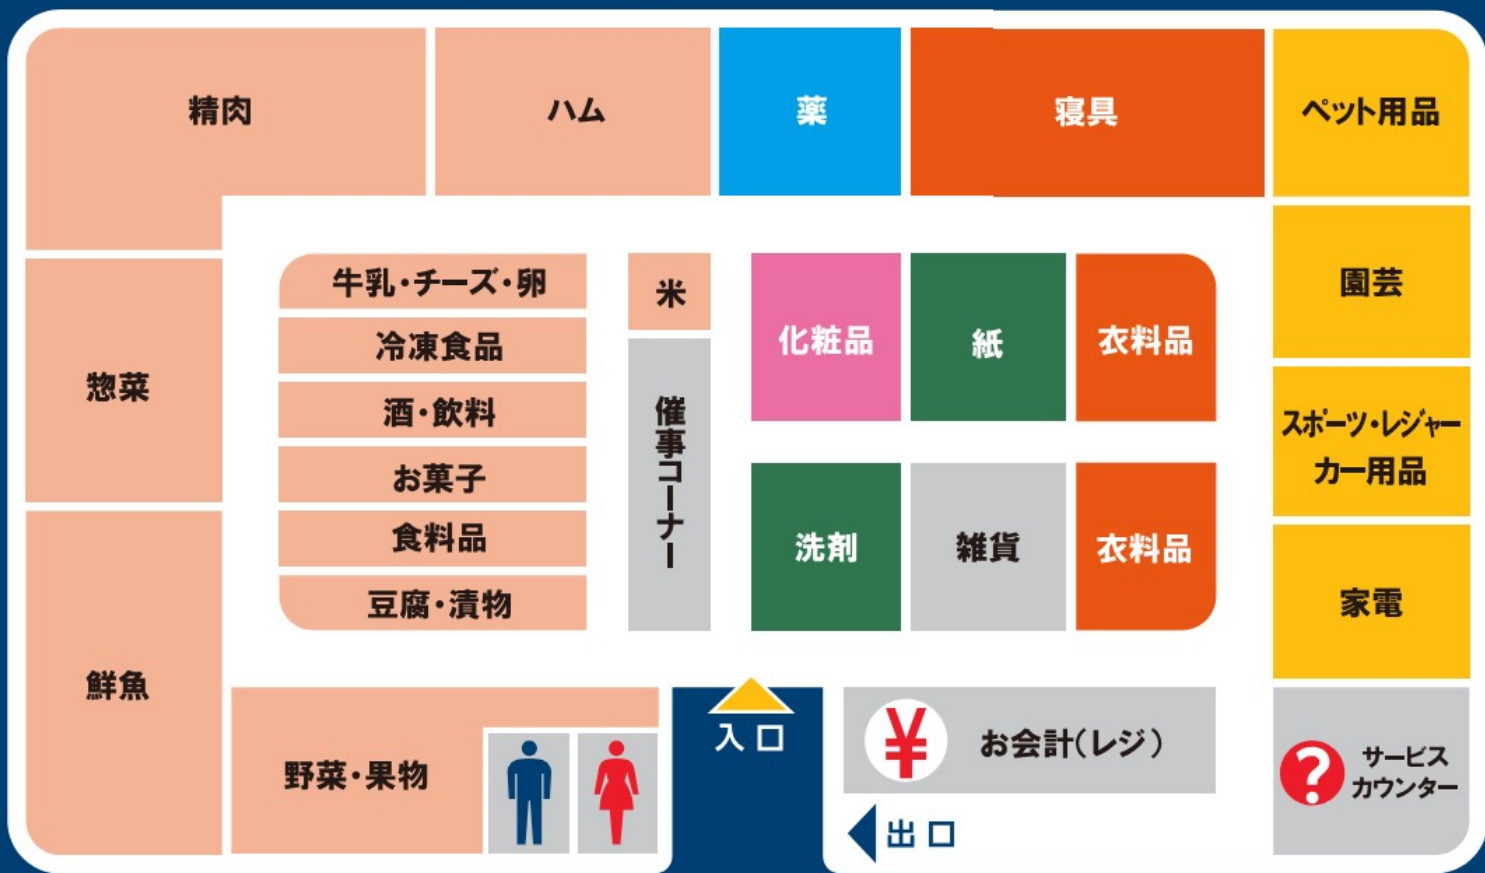

フロアマップ

24h OPEN

防犯カメラ・防犯タグ設置店
18歳未満および高校生の22時以降の
入店はお断りします。

ペット持込禁止

店内禁煙

店内撮影禁止

補助犬同様可