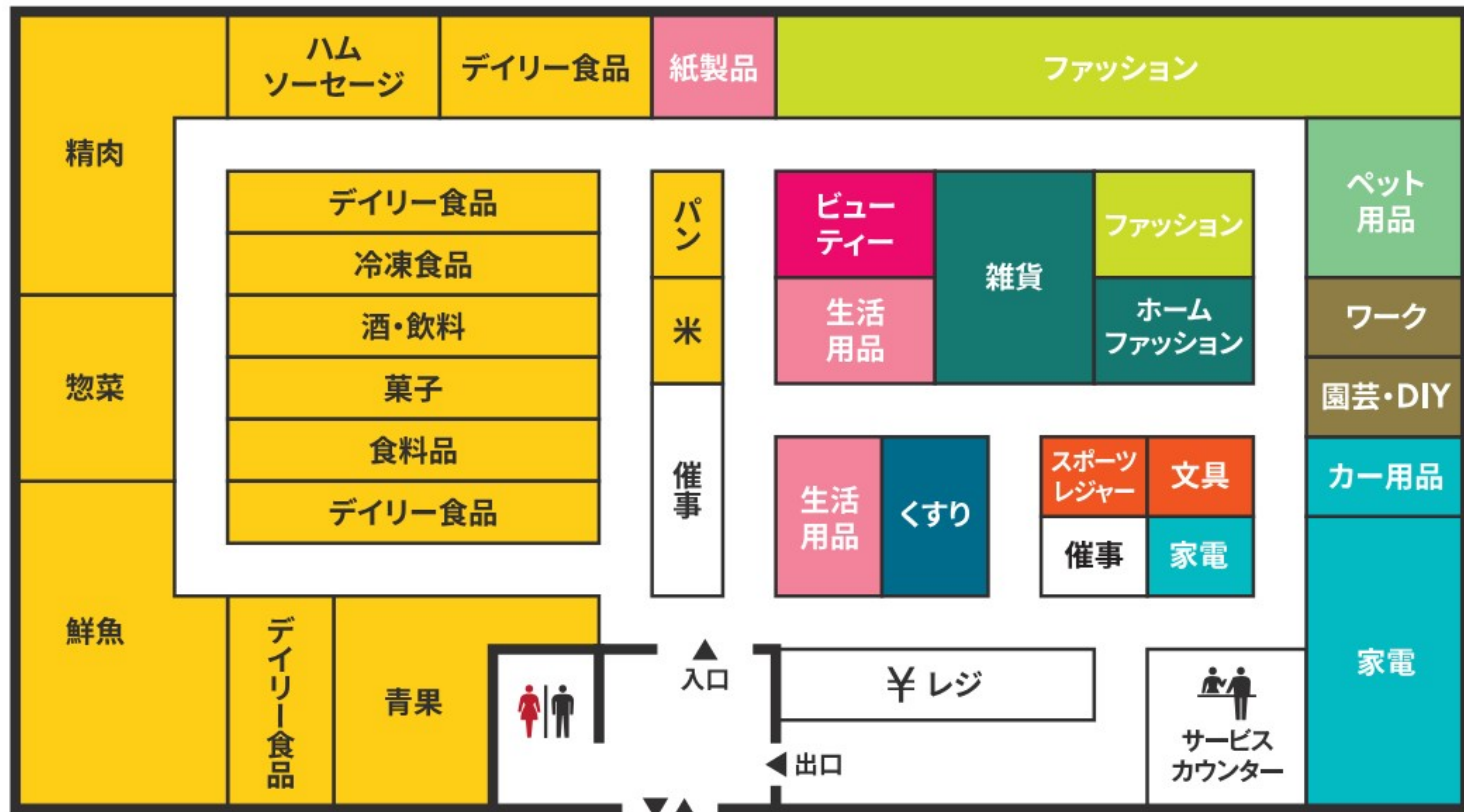

Floor Map

防犯カメラ・防犯タグ設置店

18歳未満および高校生の
22時以降の入店はお断りいたします。

店内撮影禁止

店内禁煙

ペット持込禁止

補助犬同伴可