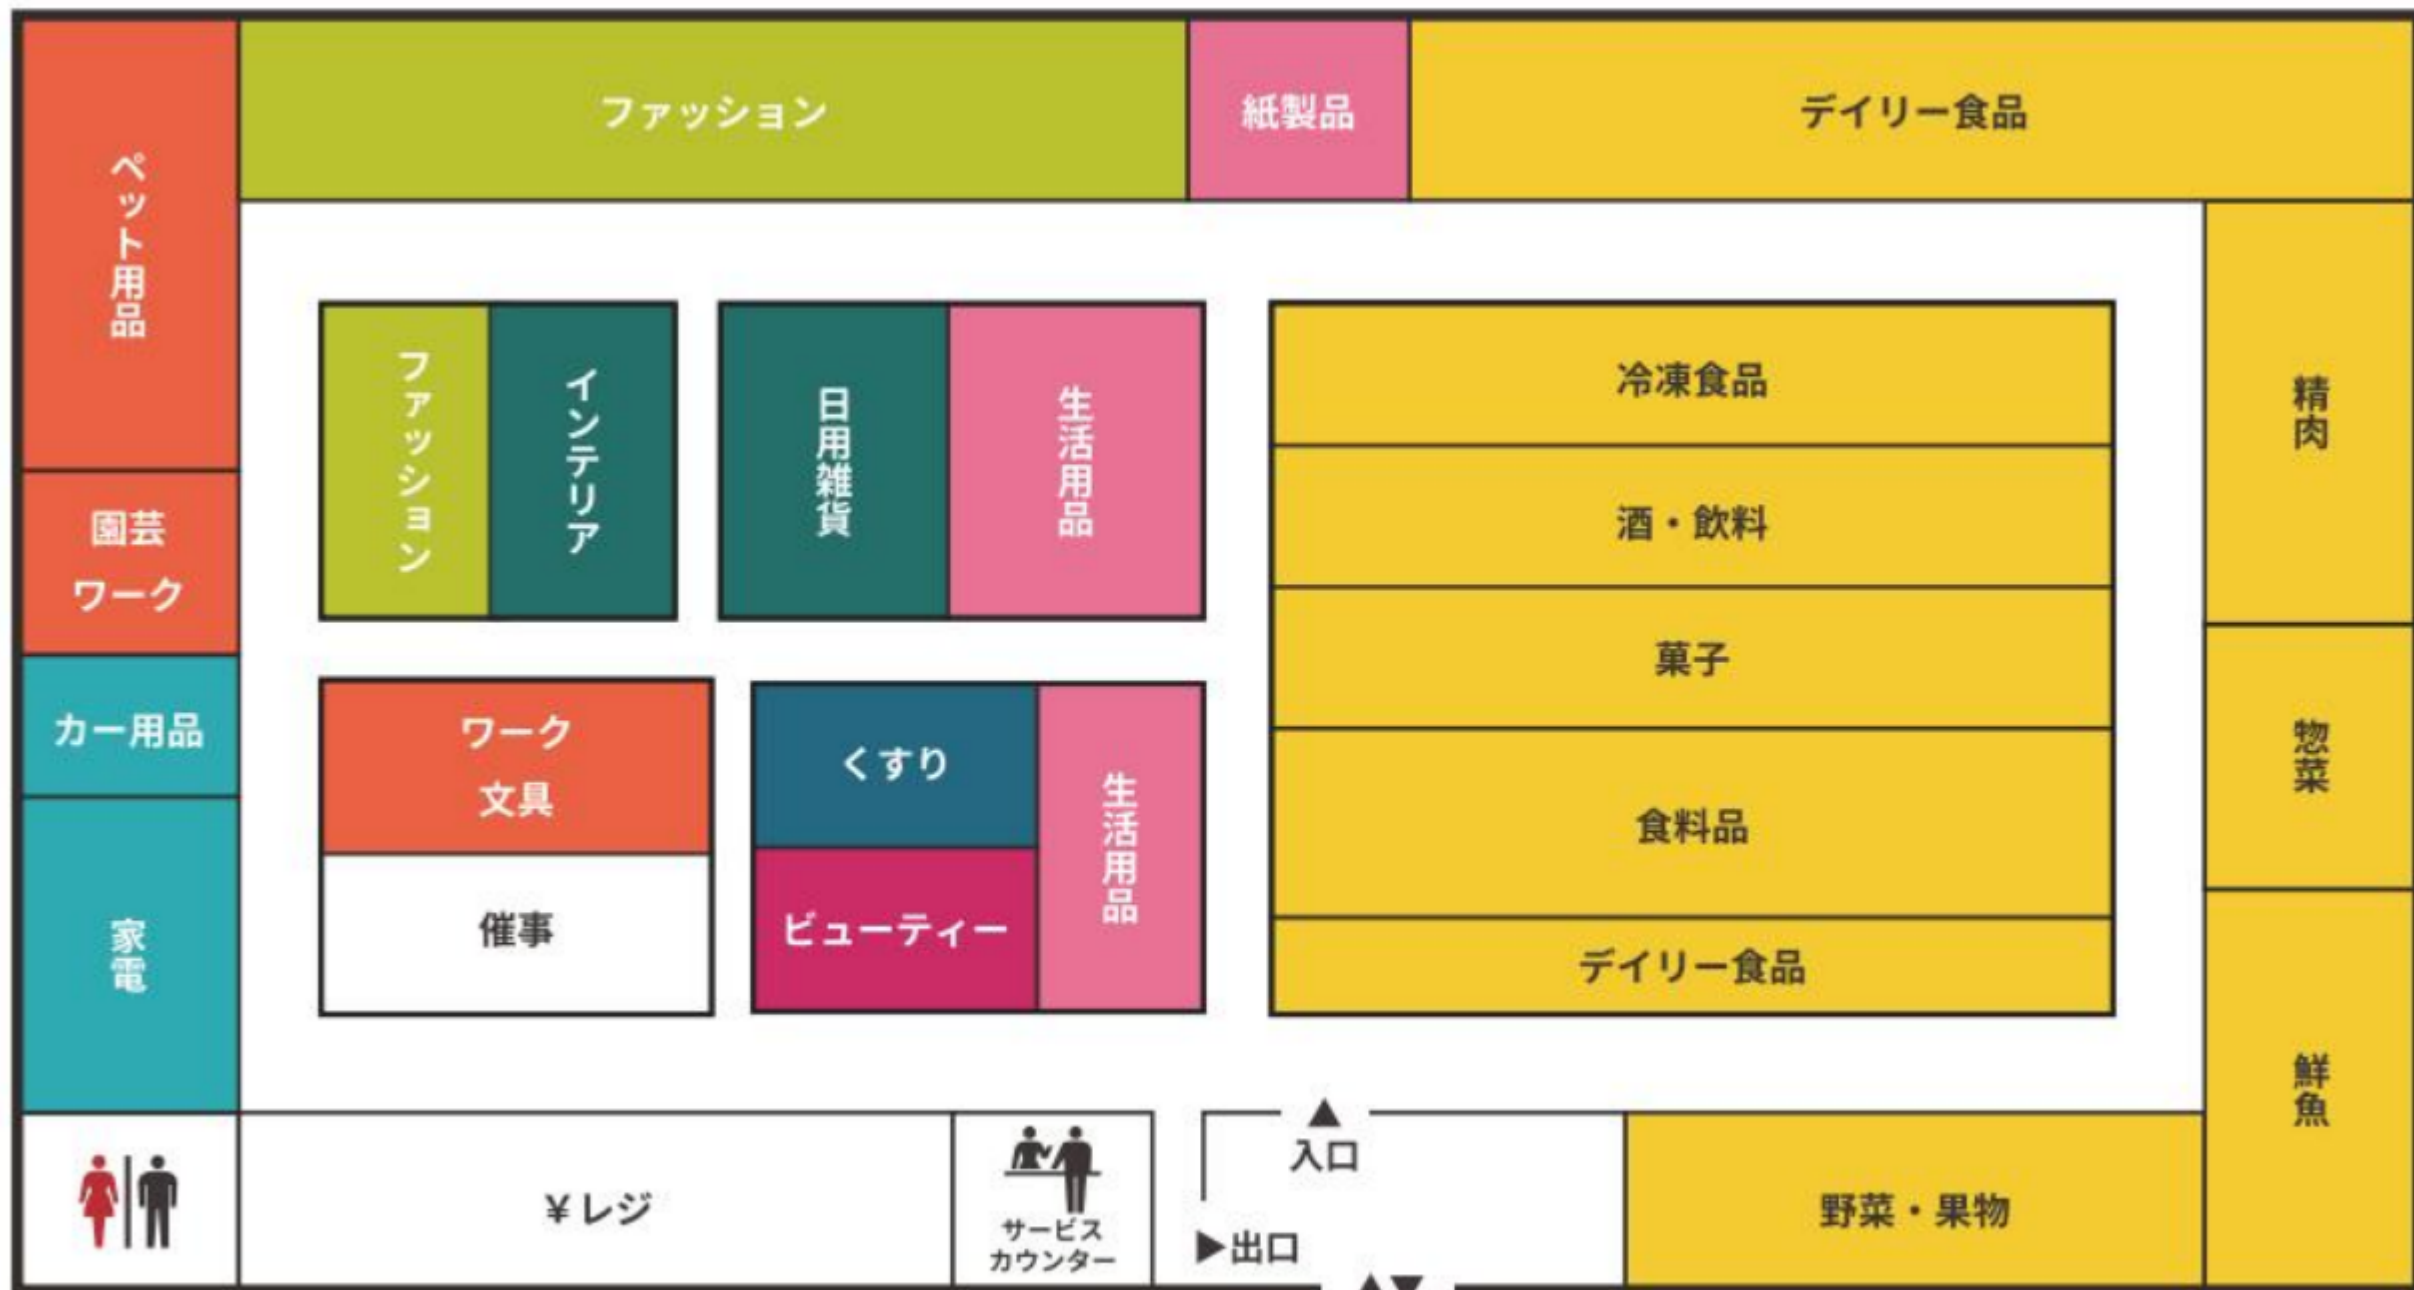

Floor Map

防犯カメラ・防犯タグ設置店

18歳未満および高校生の
22時以降の入店はお断りいたします。

店内撮影禁止

店内禁煙

ペット持込禁止

補助犬同伴可