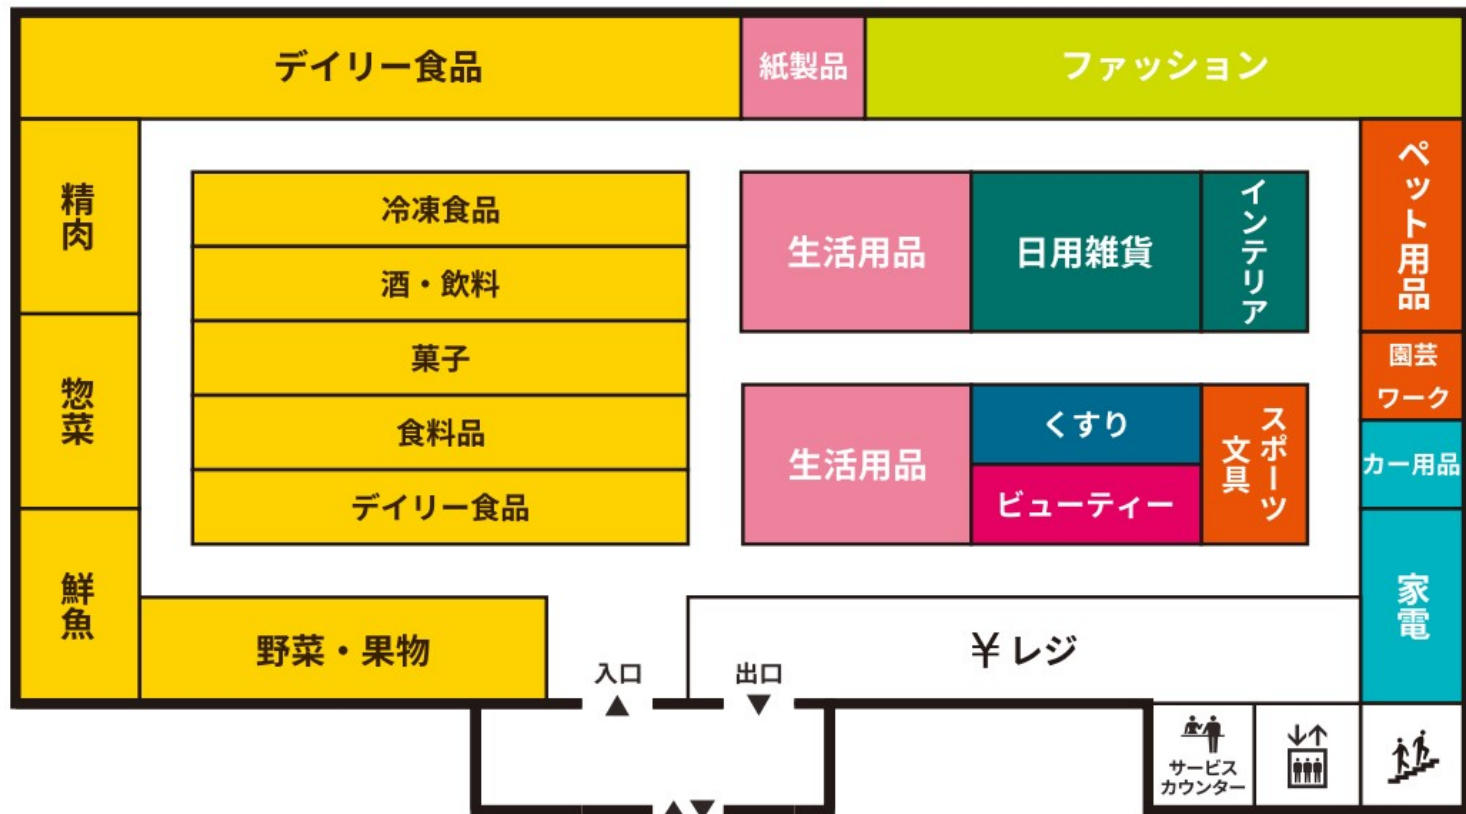

Floor Map

防犯カメラ・防犯タグ設置店

18歳未満および高校生の
22時以降の入店はお断りいたします。

店内撮影禁止

店内禁煙

ペット持込禁止

補助犬同伴可