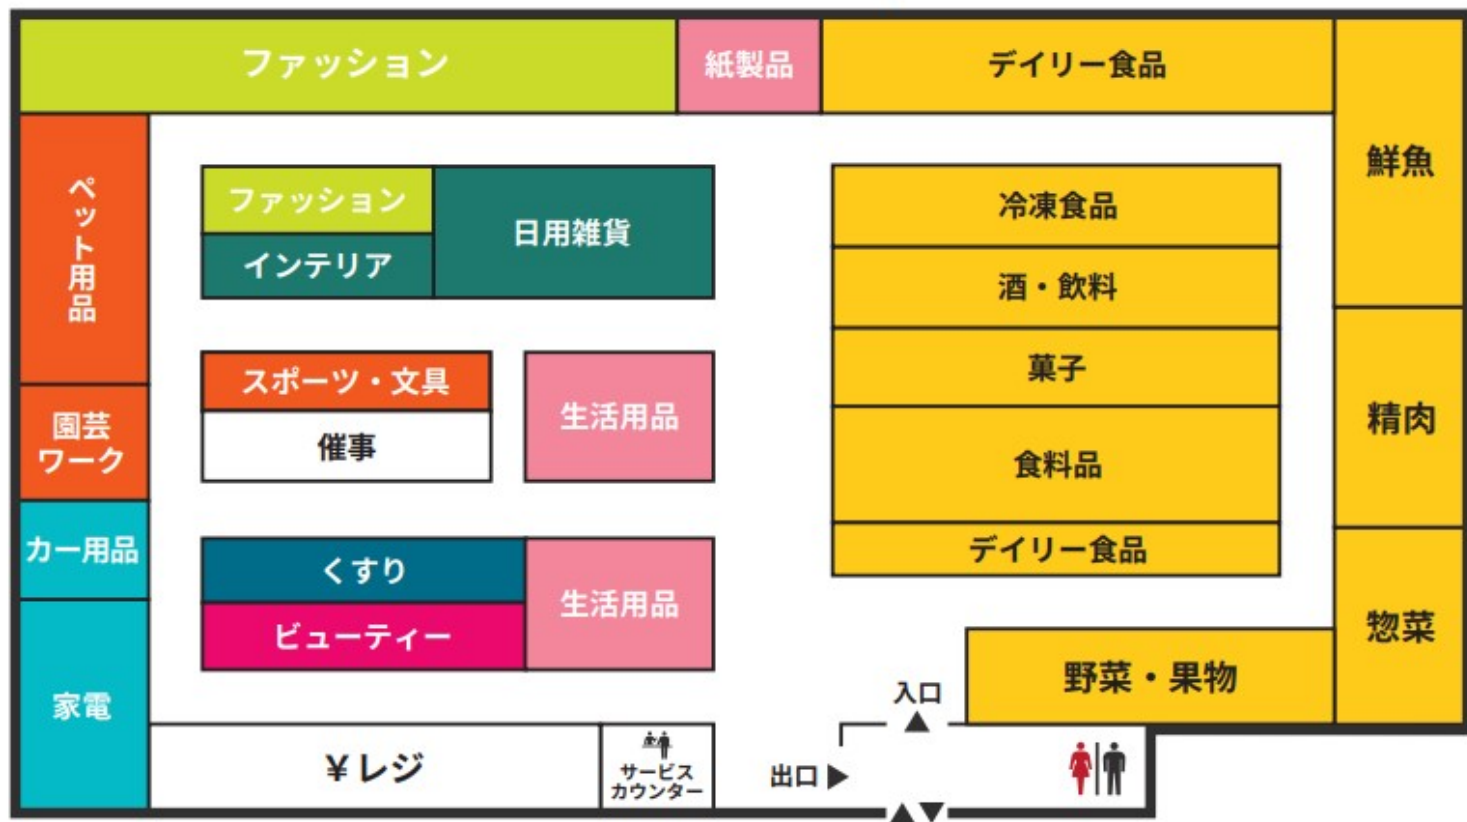

# Floor Map

防犯カメラ・防犯タグ設置店

18歳未満および高校生の  
22時以降の入店はお断りいたします。

店内撮影禁止

店内禁煙

ペット持込禁止

補助犬同伴可