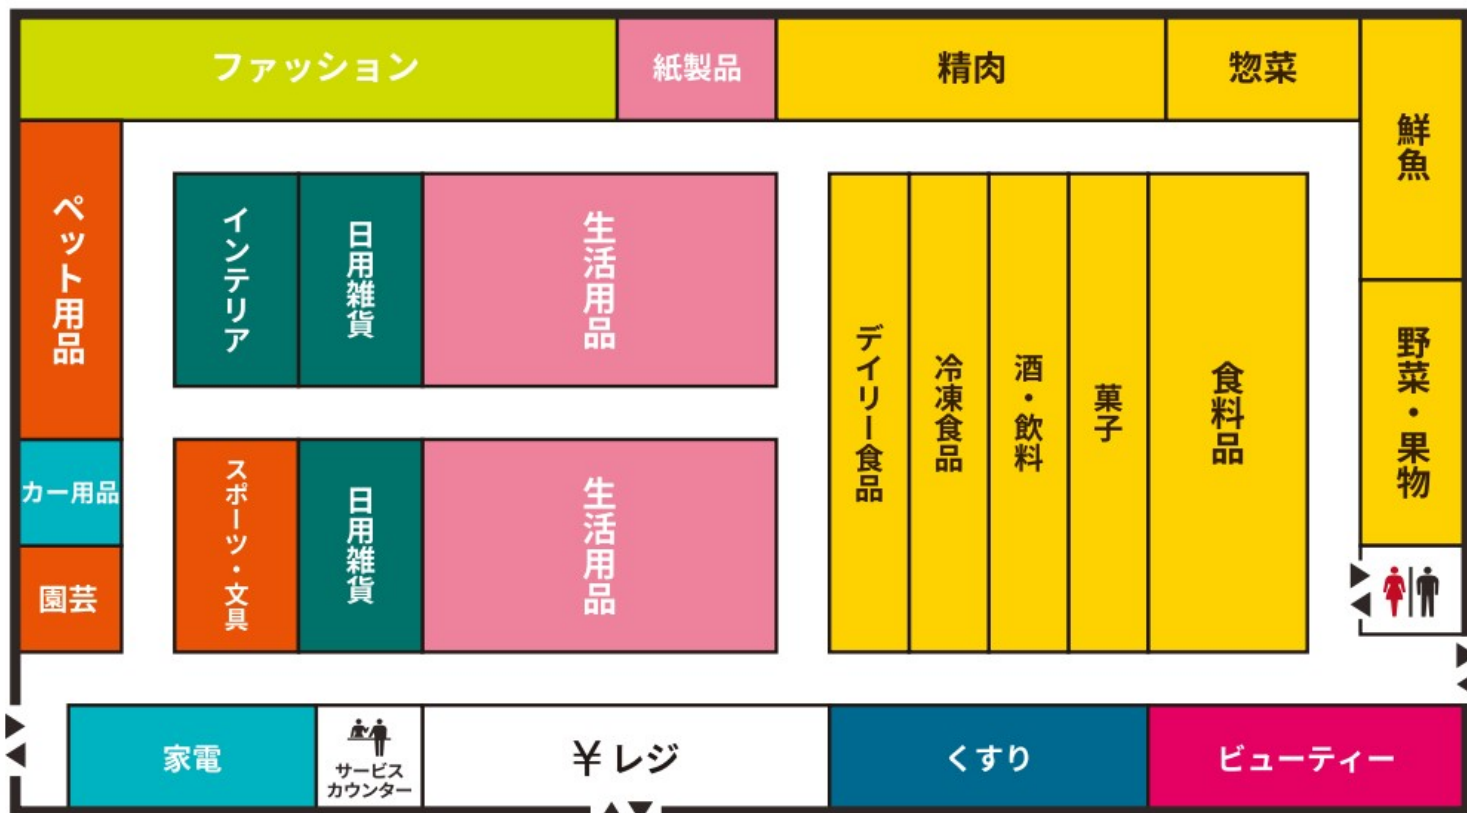

Floor Map

防犯カメラ・防犯タグ設置店

18歳未満および高校生の
22時以降の入店はお断りいたします。

店内撮影禁止

店内禁煙

ペット持込禁止

補助犬同伴可