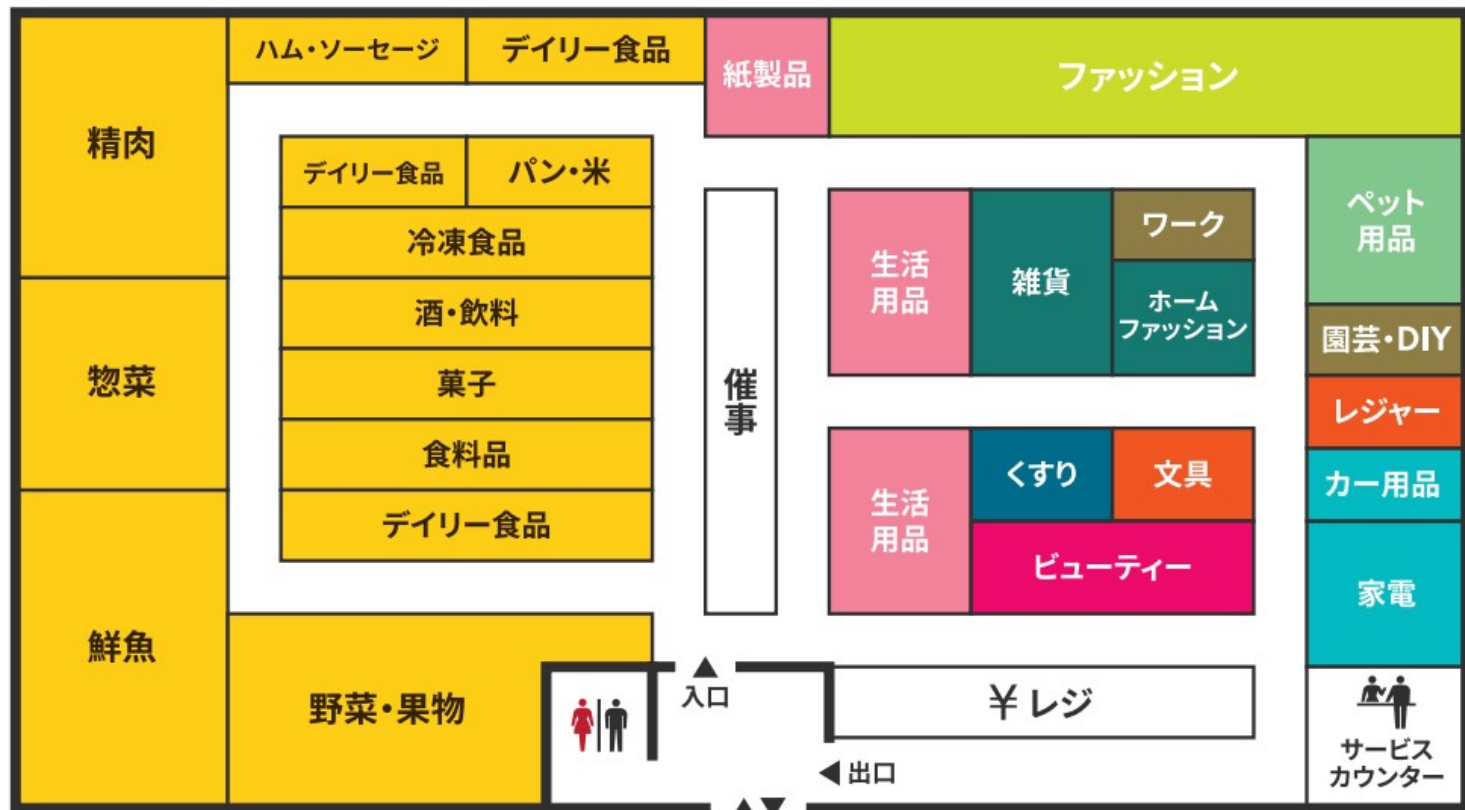

# Floor Map

防犯カメラ・防犯タグ設置店

18歳未満および高校生の  
22時以降の入店はお断りいたします。

店内撮影禁止

店内禁煙

ペット持込禁止

補助犬同伴可