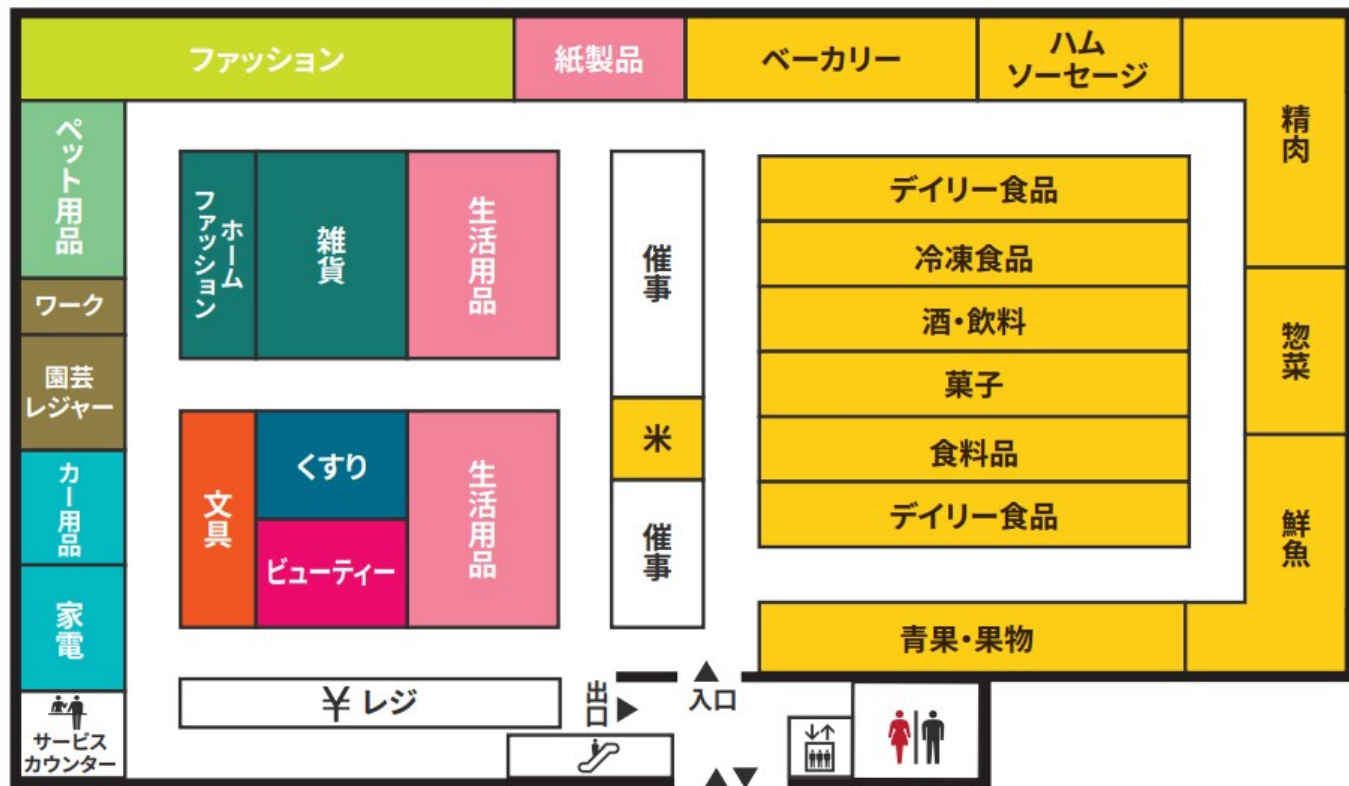

# Floor Map

防犯カメラ・防犯タグ設置店

18歳未満および高校生の  
22時以降の入店はお断りいたします。

店内撮影禁止

店内禁煙

ペット持込禁止

補助犬同伴可