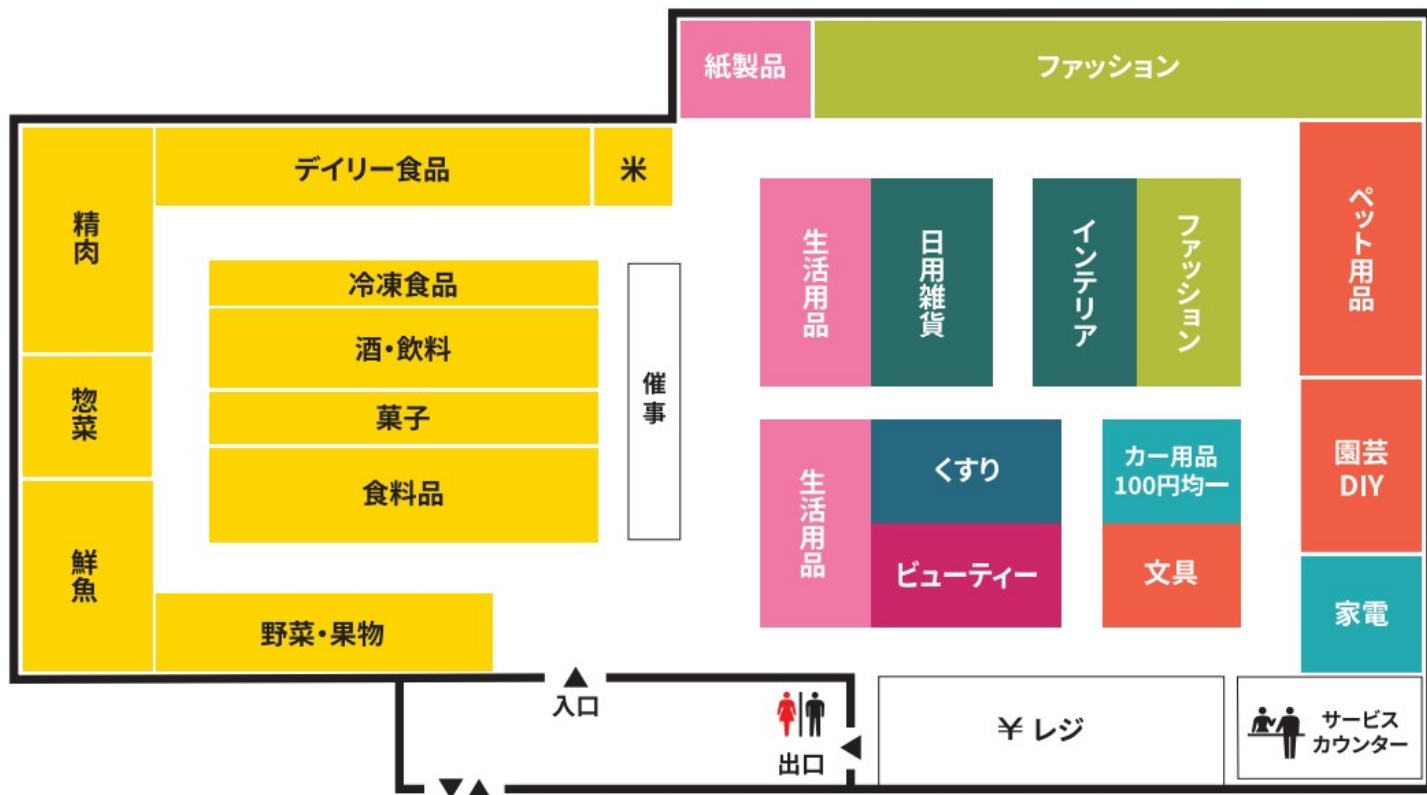

# Floor Map

防犯カメラ・防犯タグ設置店

18歳未満および高校生の  
22時以降の入店はお断りいたします。

店内撮影禁止

店内禁煙

ペット持込禁止

補助犬同伴可