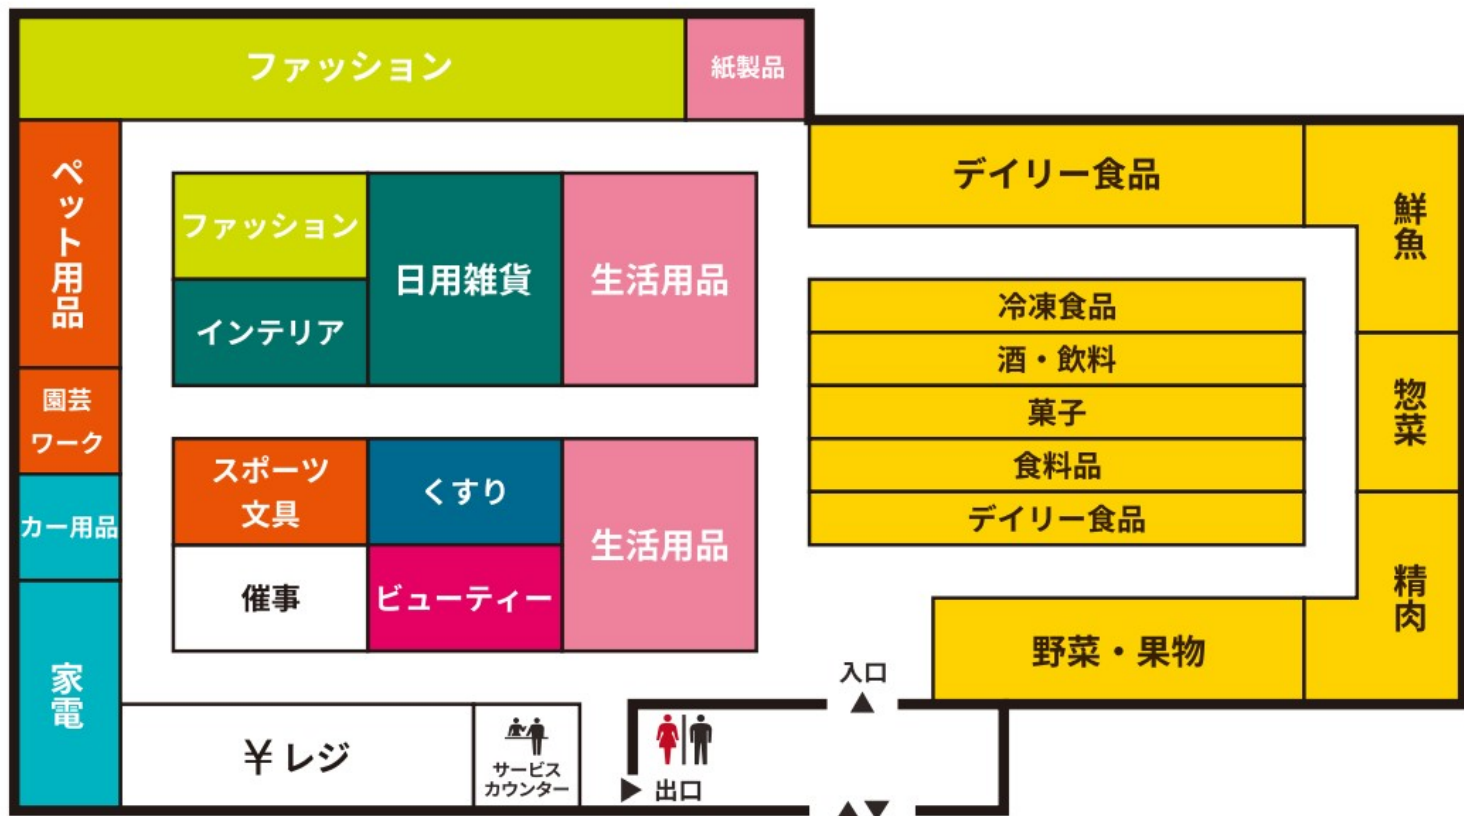

Floor Map

防犯カメラ・防犯タグ設置店

18歳未満および高校生の
22時以降の入店はお断りいたします。

店内撮影禁止

店内禁煙

ペット持込禁止

補助犬同伴可