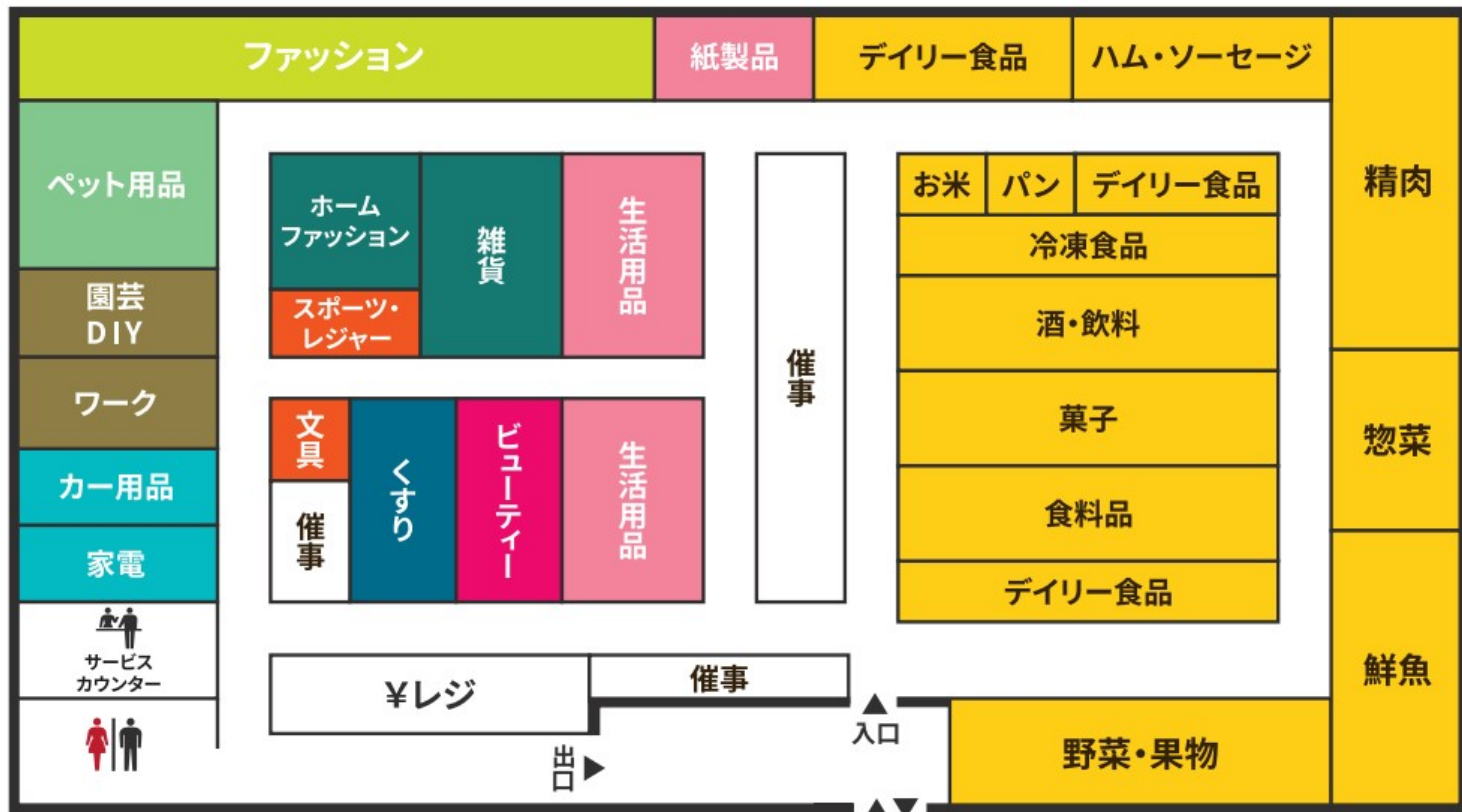

# Floor Map

防犯カメラ・防犯タグ設置店

18歳未満および高校生の  
22時以降の入店はお断りいたします。

店内撮影禁止

店内禁煙

ペット持込禁止

補助犬同伴可