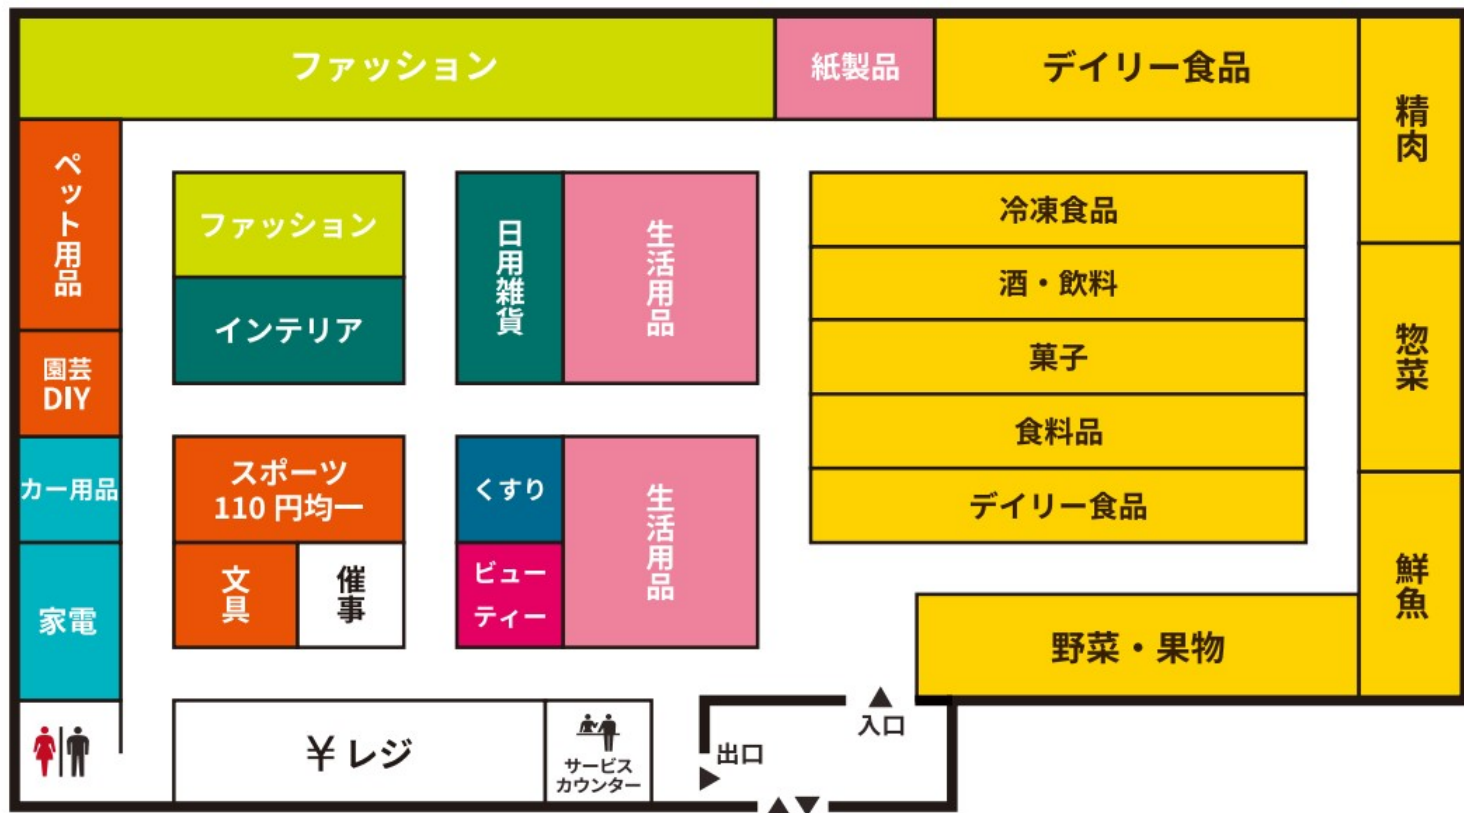

Floor Map

防犯カメラ・防犯タグ設置店

18歳未満および高校生の
22時以降の入店はお断りいたします。

店内撮影禁止

店内禁煙

ペット持込禁止

補助犬同伴可