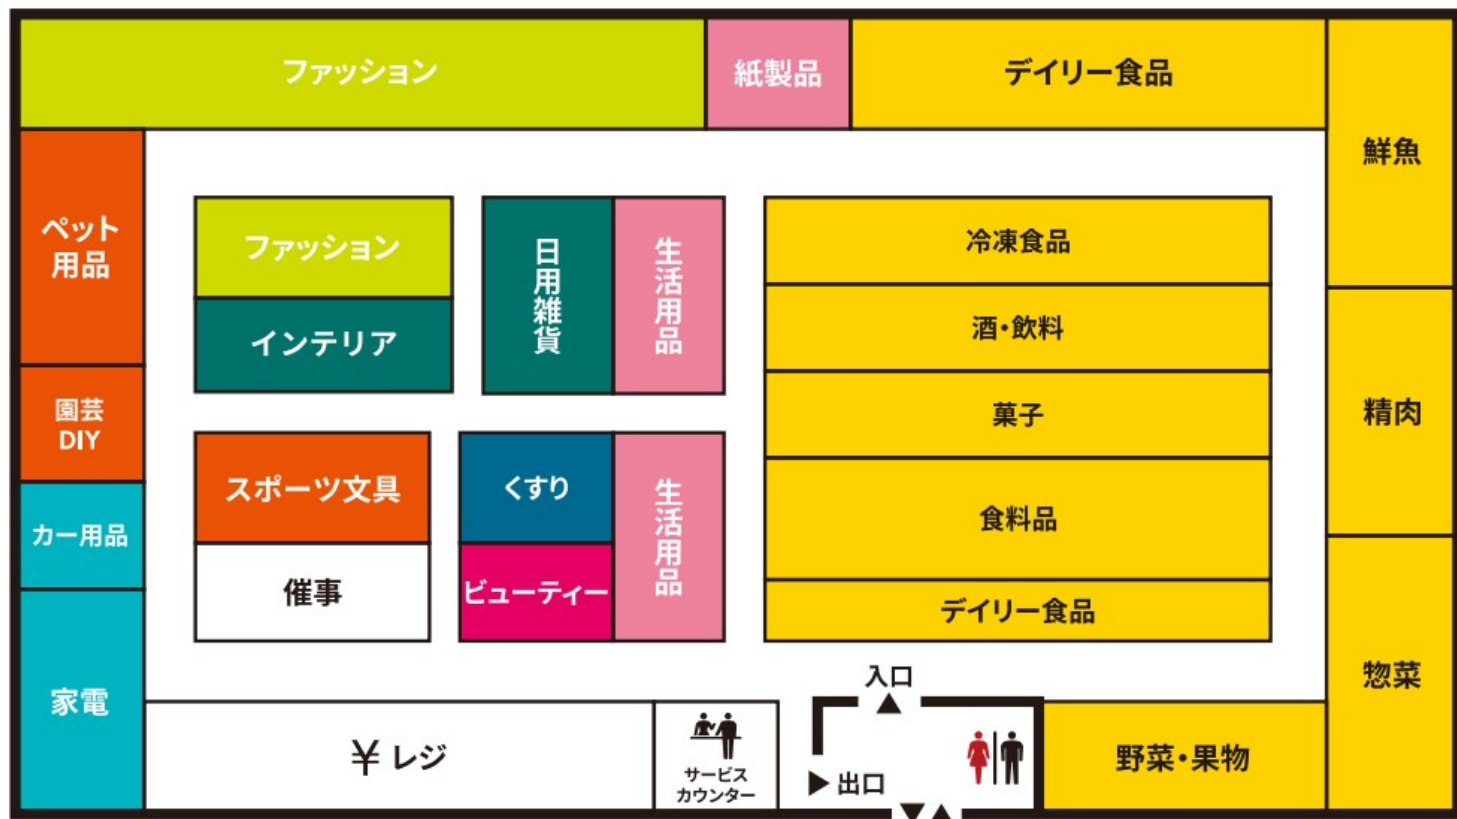

Floor Map

防犯カメラ・防犯タグ設置店

18歳未満および高校生の
22時以降の入店はお断りいたします。

店内撮影禁止

店内禁煙

ペット持込禁止

補助犬同伴可