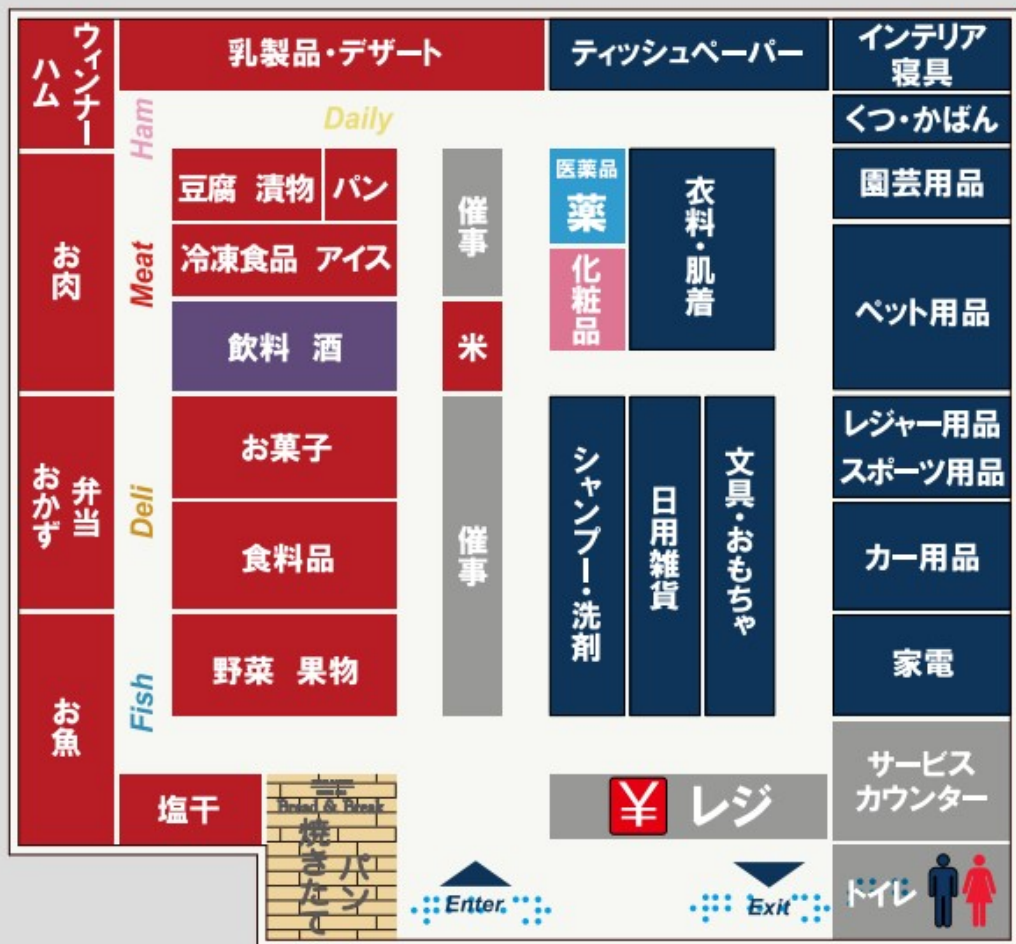

FLOOR MAP

防犯カメラ・防犯タクト設置

18歳未満及び高校生の
22時以降の入店お断りします。

24h OPEN

保健所指導により
ペット持込禁止

店内禁煙

店内撮影禁止