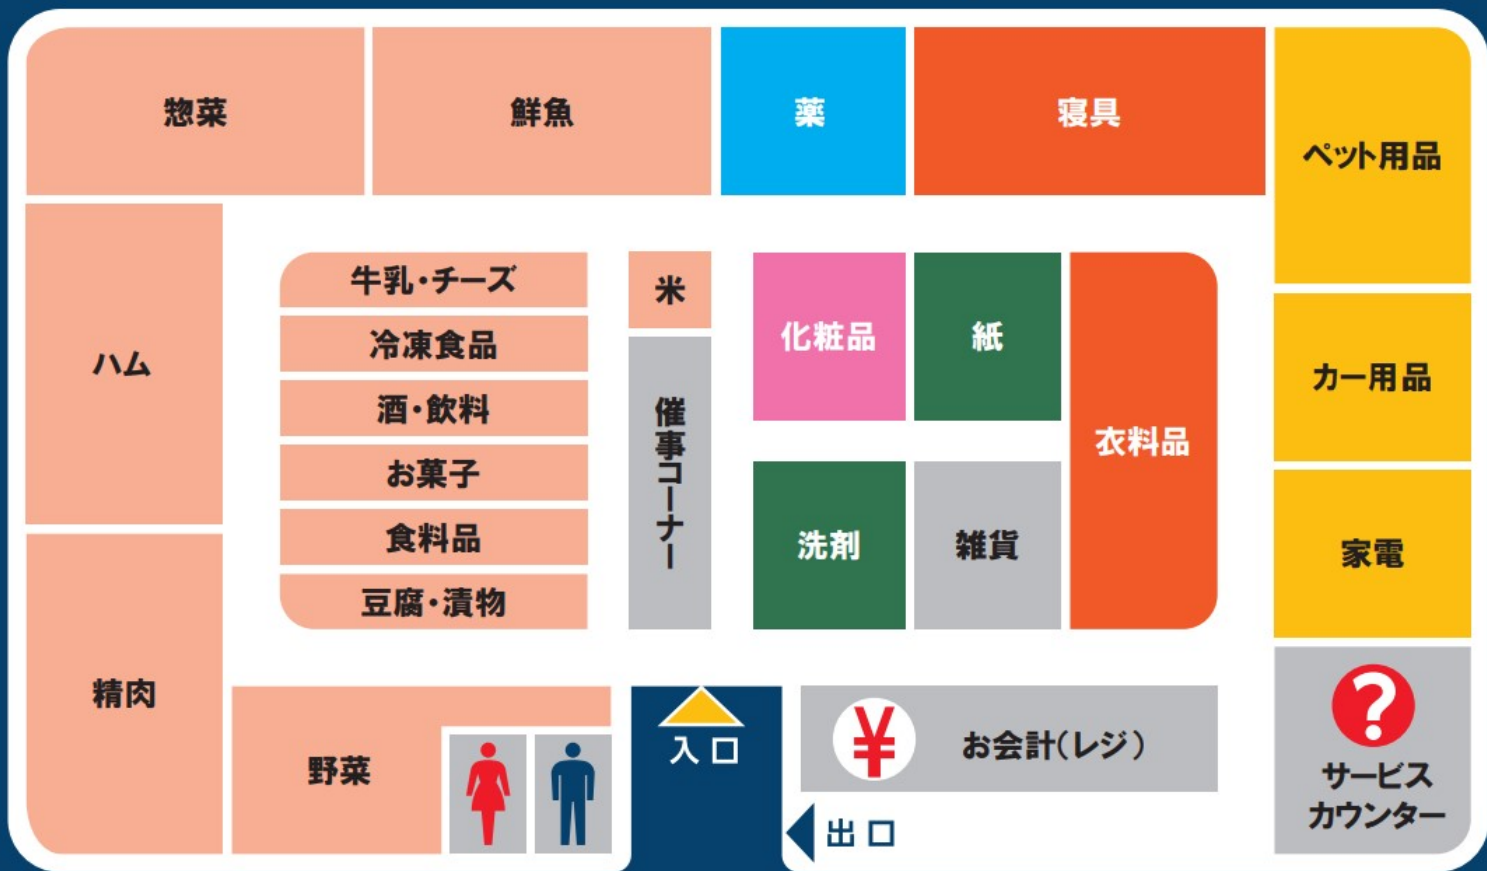

# フロアマップ

24h OPEN

防犯カメラ・防犯タグ設置店  
18歳未満および高校生の22時以降の  
入店はお断りします。

ペット持込禁止

店内禁煙

店内撮影禁止

補助犬同伴可