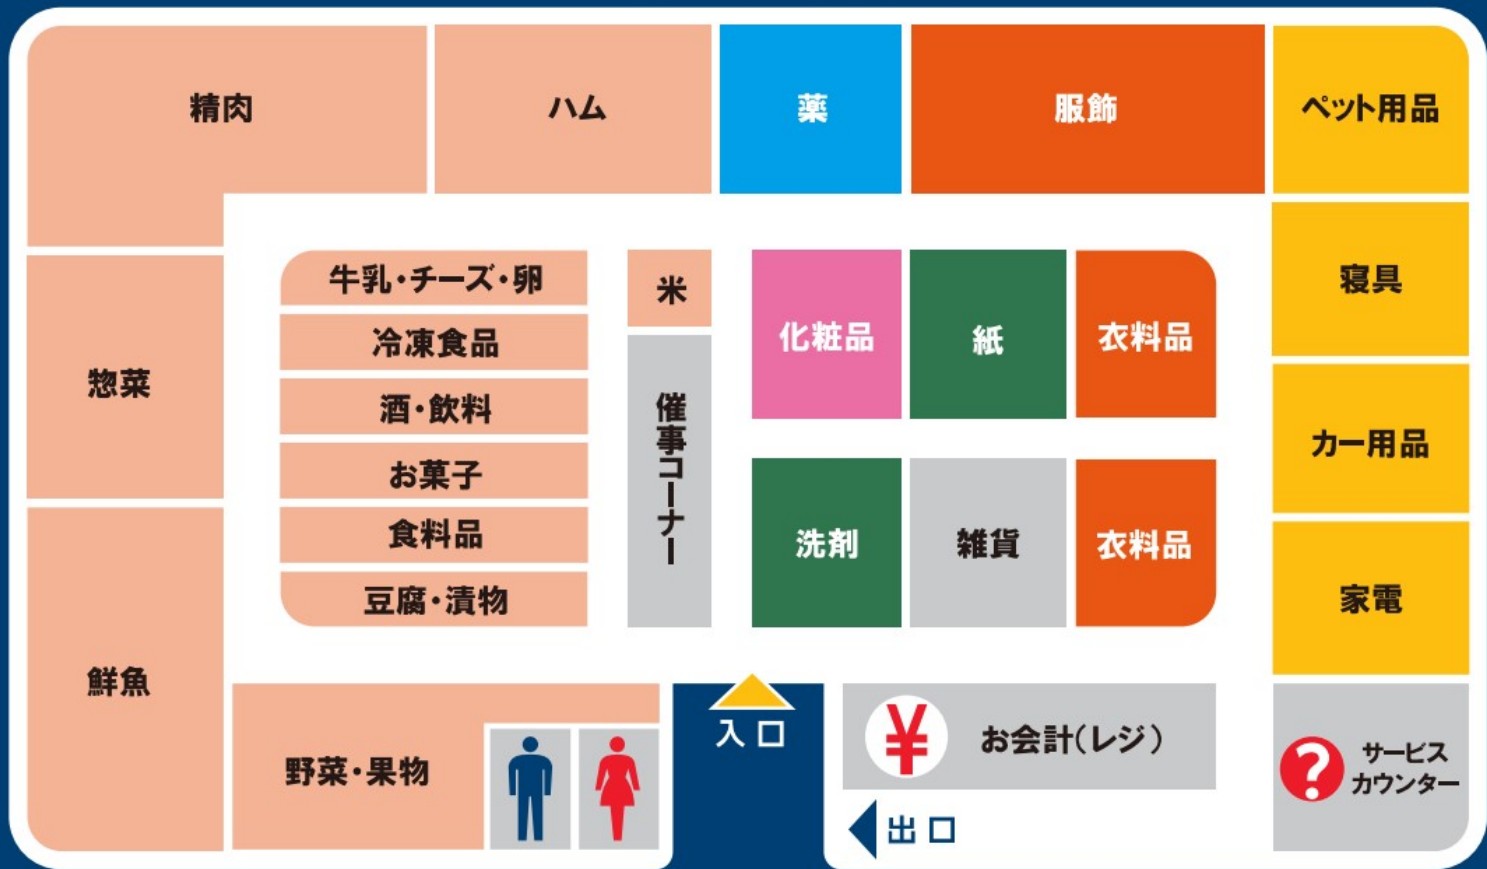

# フロアマップ

**24h OPEN**

防犯カメラ・防犯タグ設置店  
18歳未満および高校生の22時以降の  
入店はお断りします。

ペット持込禁止

店内禁煙

店内撮影禁止

補助犬同伴可