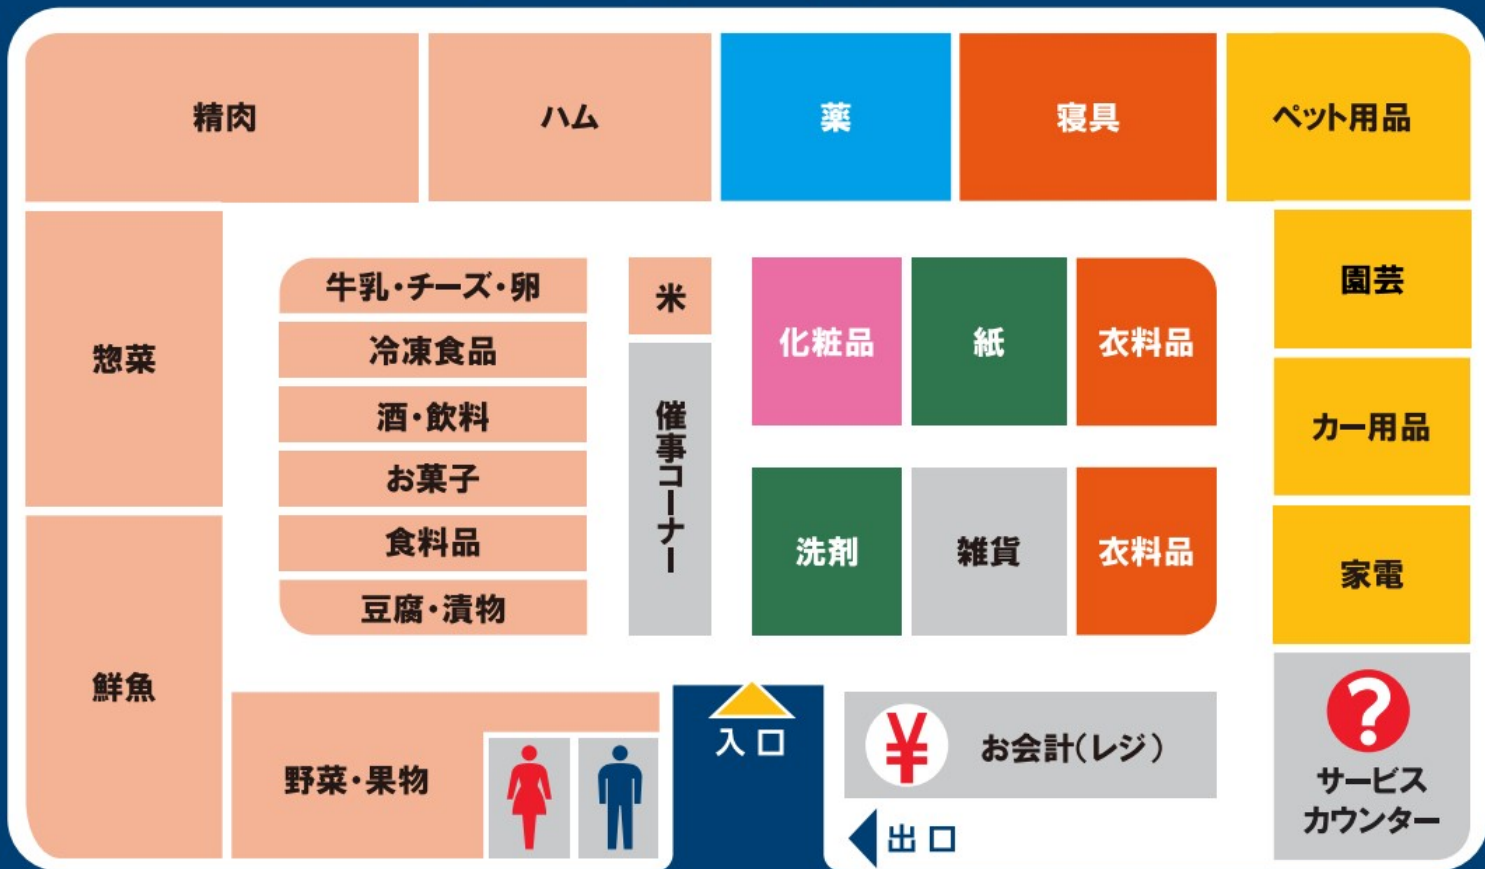

フロアマップ

24h OPEN

防犯カメラ・防犯タグ設置店
18歳未満および高校生の22時以降の
入店はお断りします。

ペット持込禁止

店内禁煙

店内撮影禁止

補助犬同伴可