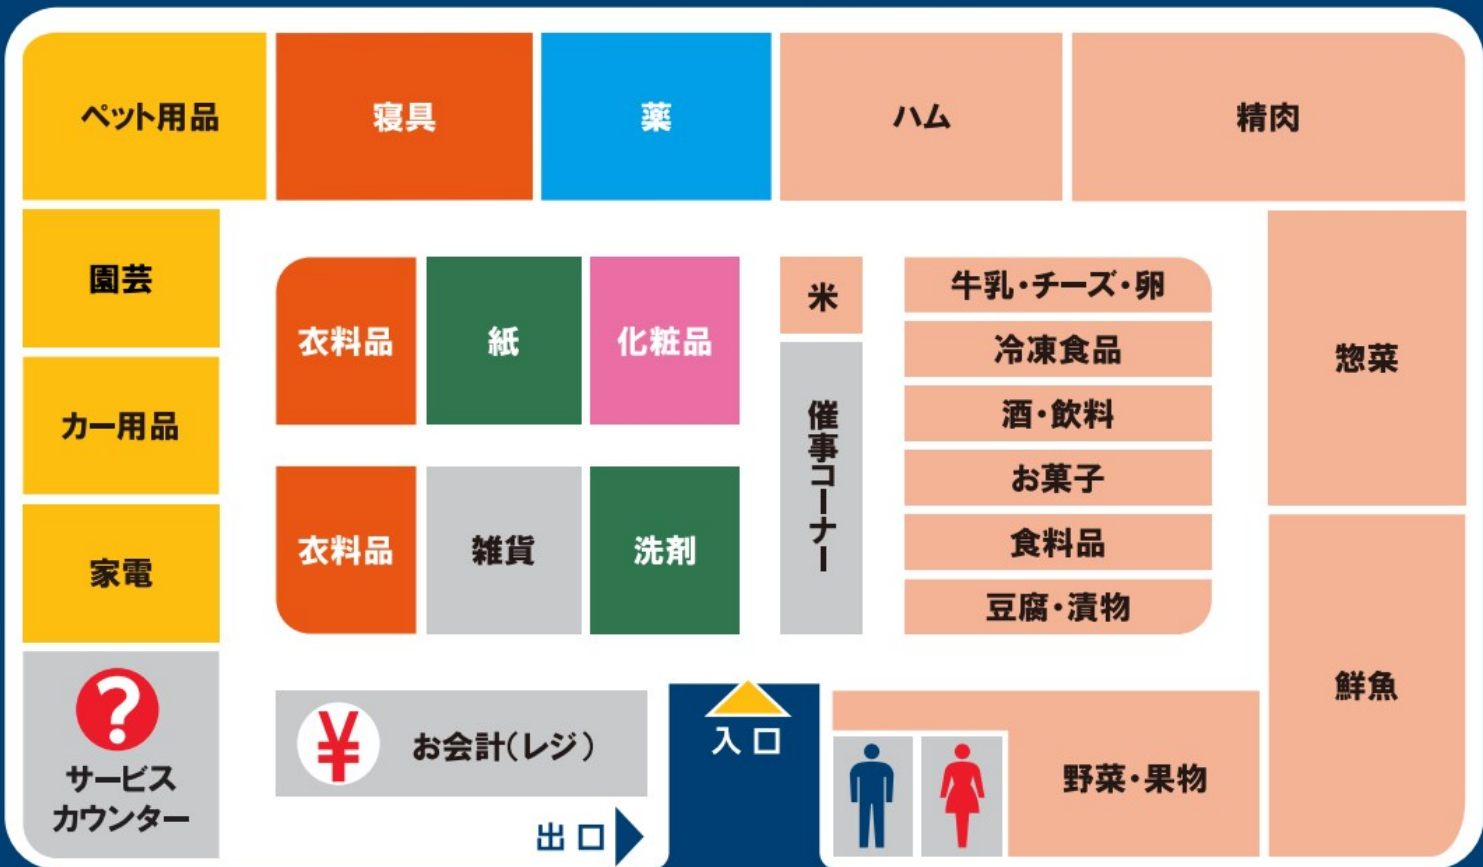

フロアマップ

24h OPEN

防犯カメラ・防犯タグ設置店
18歳未満および高校生の22時以降の
入店はお断りします。

ペット持込禁止

店内禁煙

店内撮影禁止

補助犬同伴可