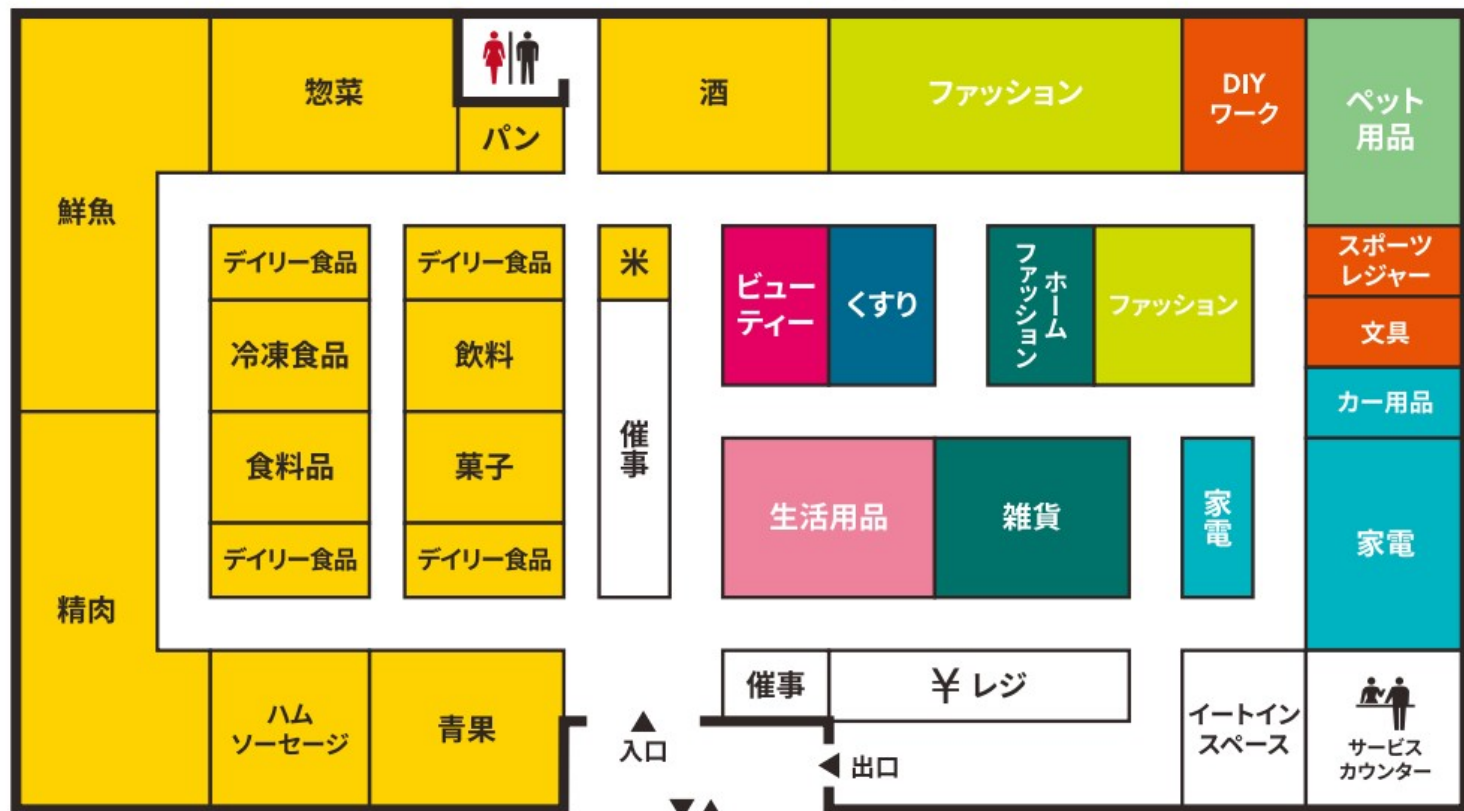

Floor Map

防犯カメラ・防犯タグ設置店

18歳未満および高校生の
22時以降の入店はお断りいたします。

店内撮影禁止

店内禁煙

ペット持込禁止

補助犬同伴可