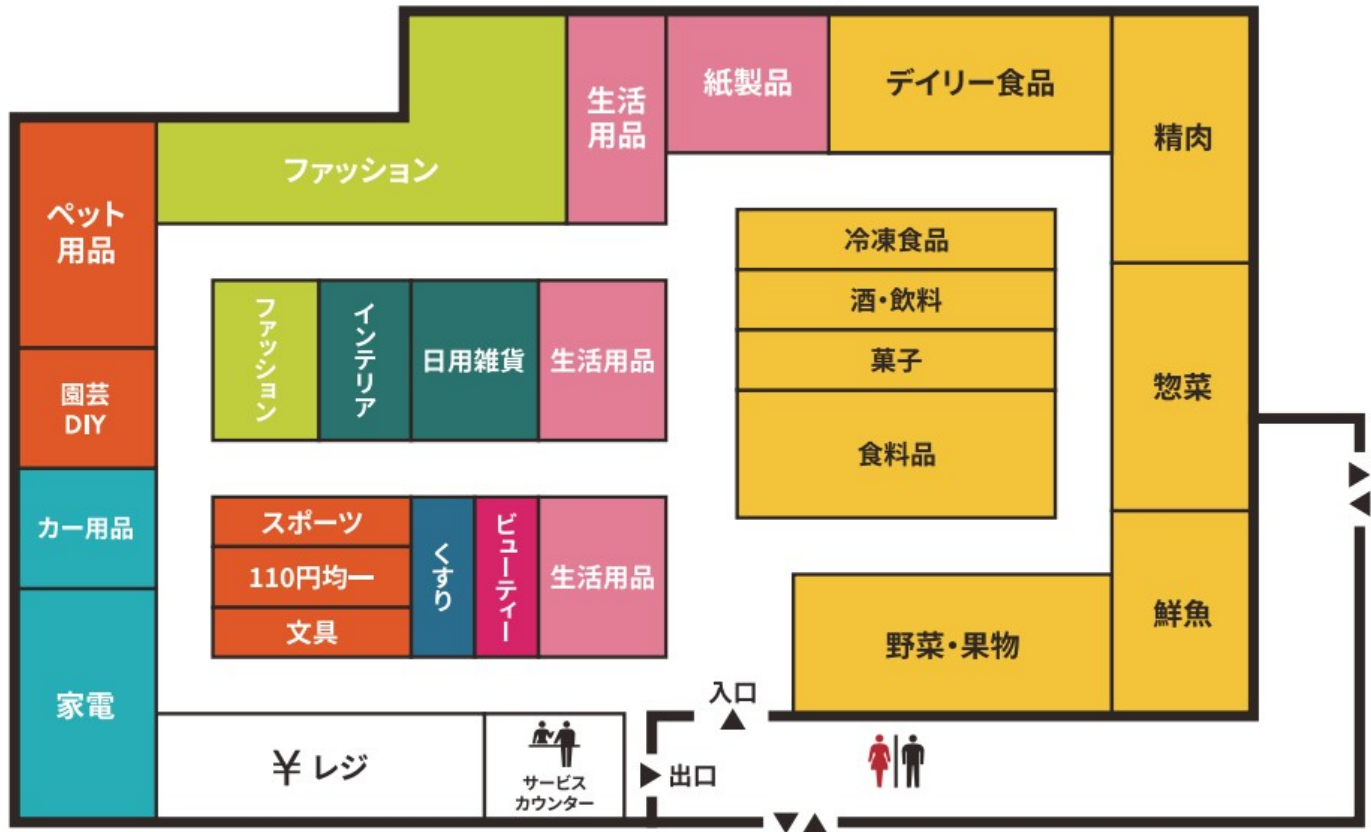

# Floor Map

## 防犯カメラ・防犯タグ設置店

18歳未満および高校生の  
22時以降の入店はお断りいたします。

店内撮影禁止

店内禁煙

ペット持込禁止

補助犬同伴可