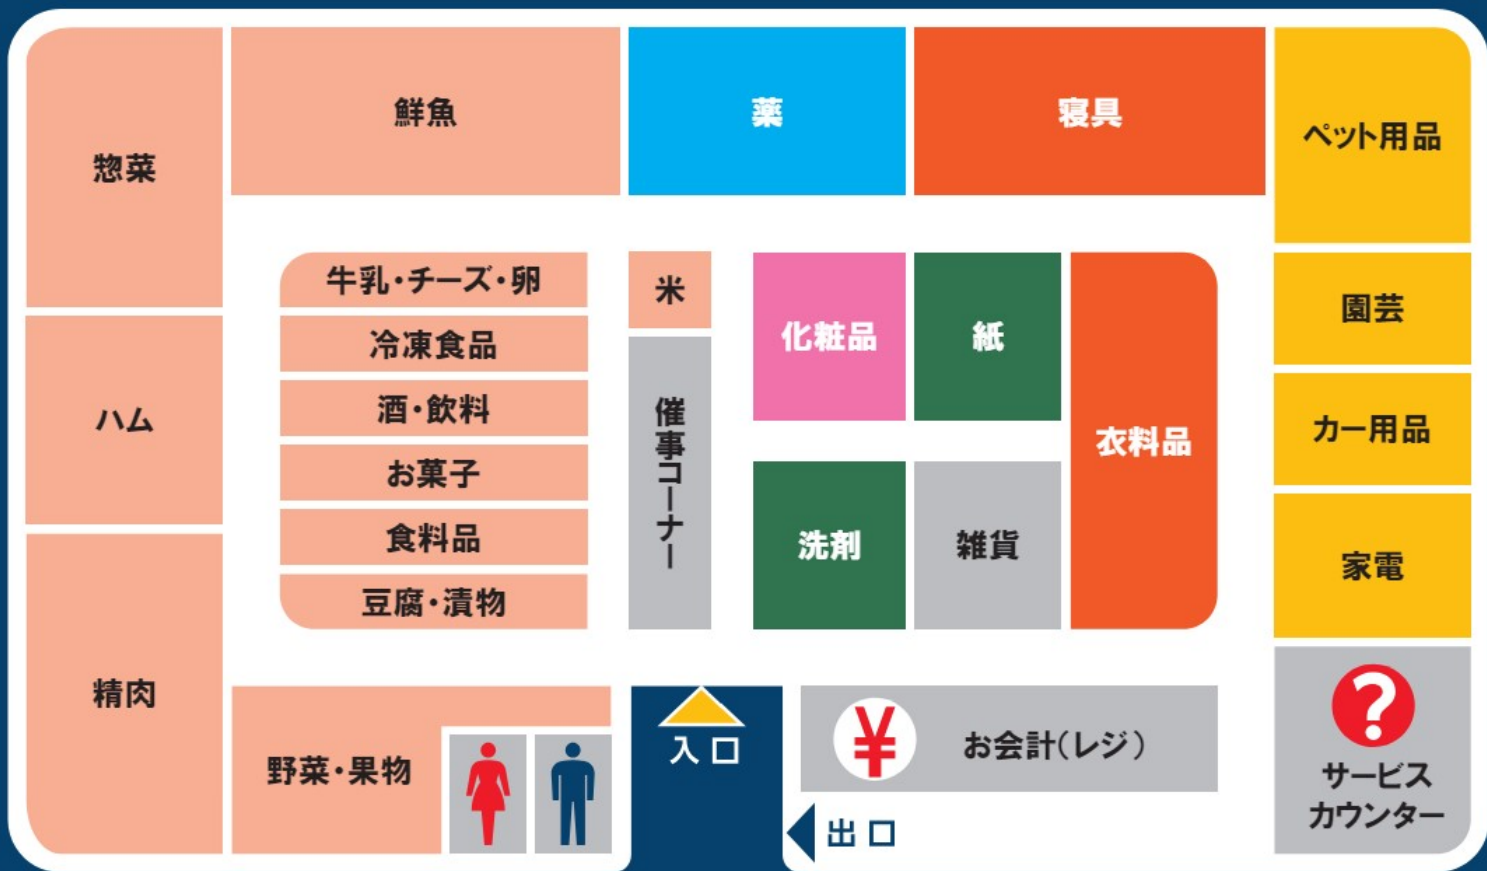

フロアマップ

24h OPEN

防犯カメラ・防犯タグ設置店
18歳未満および高校生の22時以降の
入店はお断りします。

ペット持込禁止

店内禁煙

店内撮影禁止

補助犬同伴可