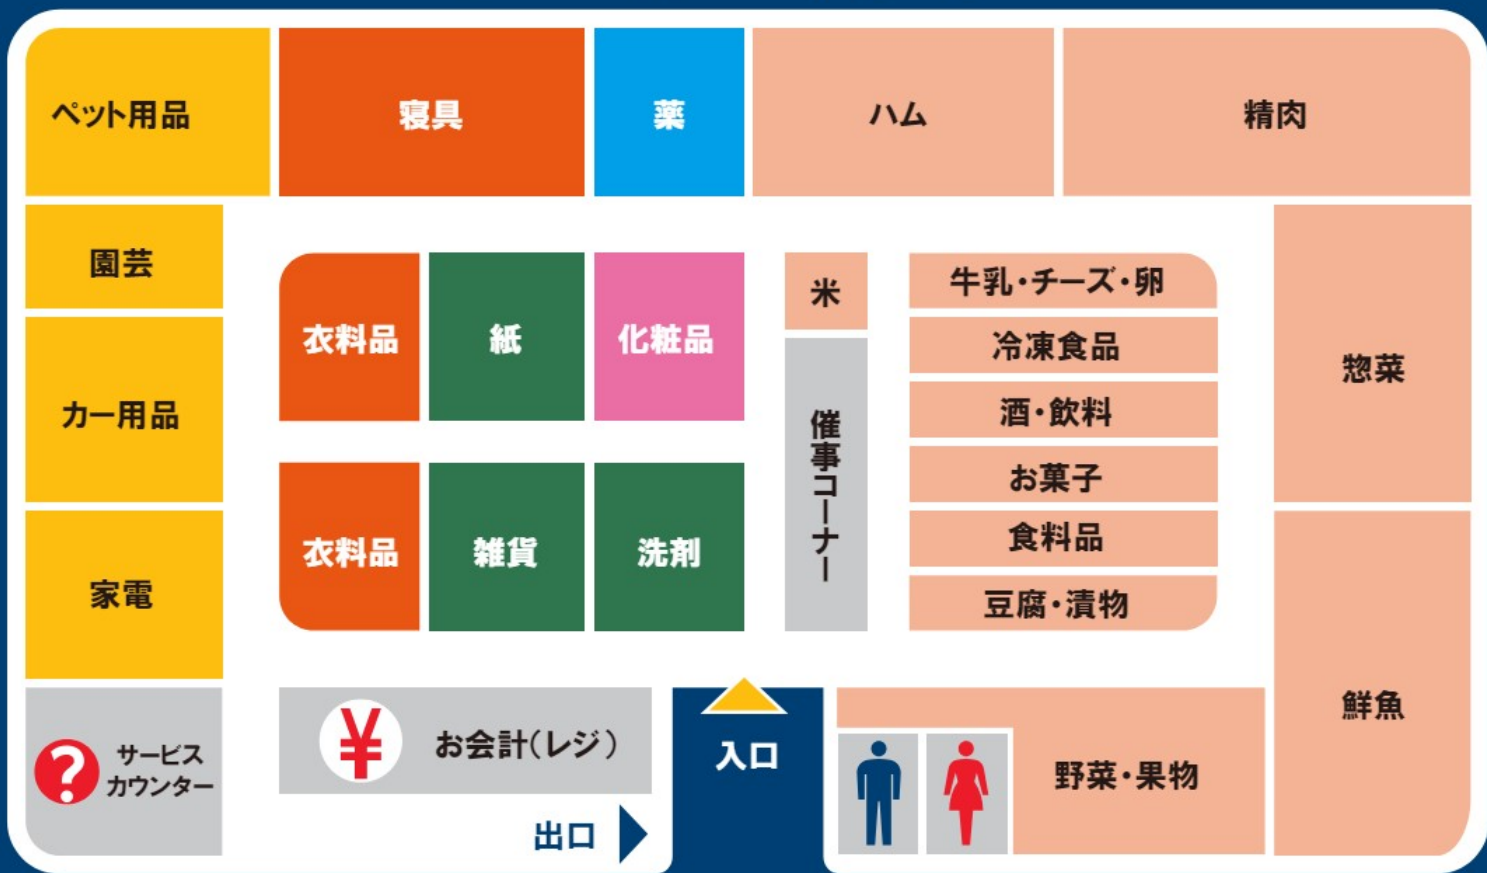

フロアマップ

24h OPEN

防犯カメラ・防犯タグ設置店
18歳未満および高校生の22時以降の
入店はお断りします。

ペット持込禁止

店内禁煙

店内撮影禁止

補助犬同伴可