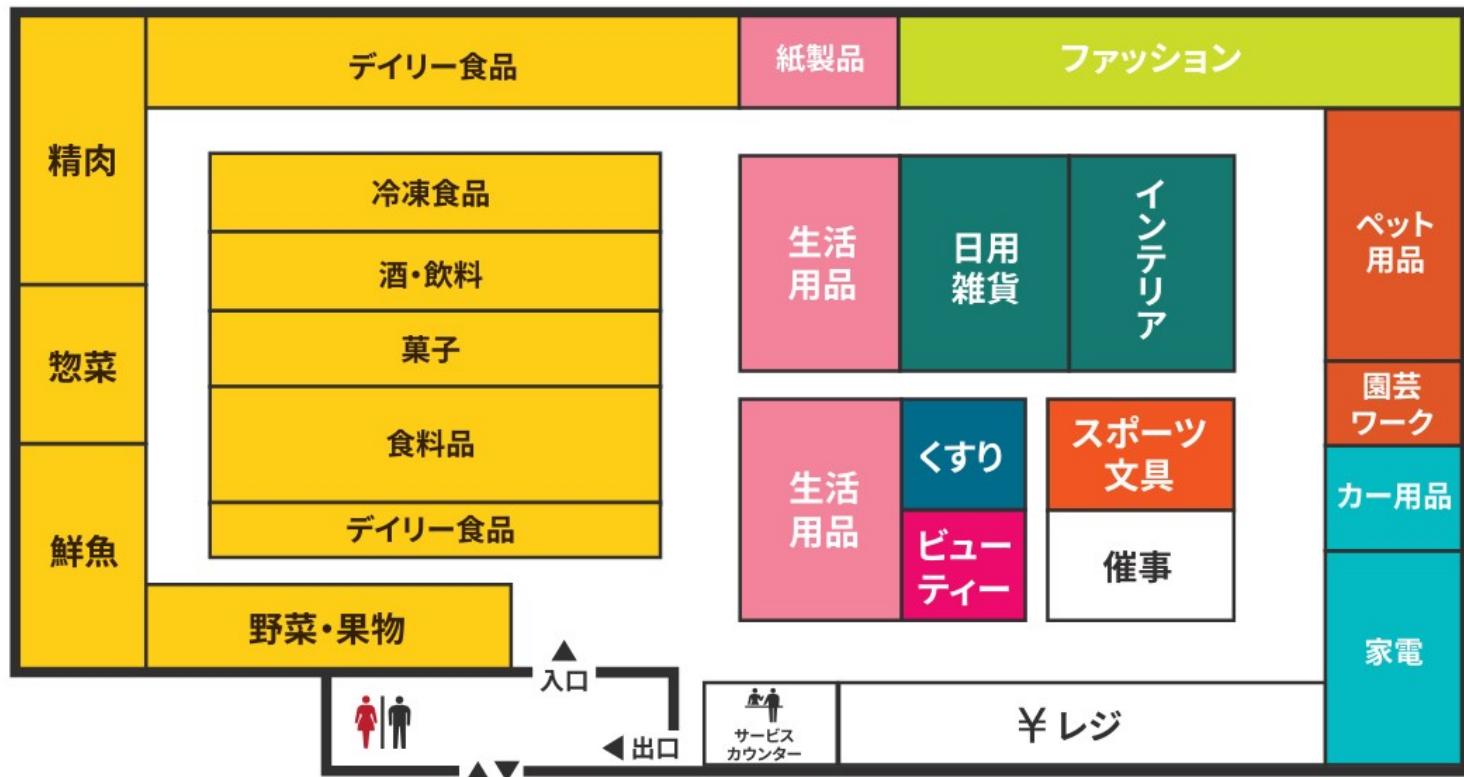

# Floor Map

防犯カメラ・防犯タグ設置店

18歳未満および高校生の  
22時以降の入店はお断りいたします。

店内撮影禁止

店内禁煙

ペット持込禁止

補助犬同伴可