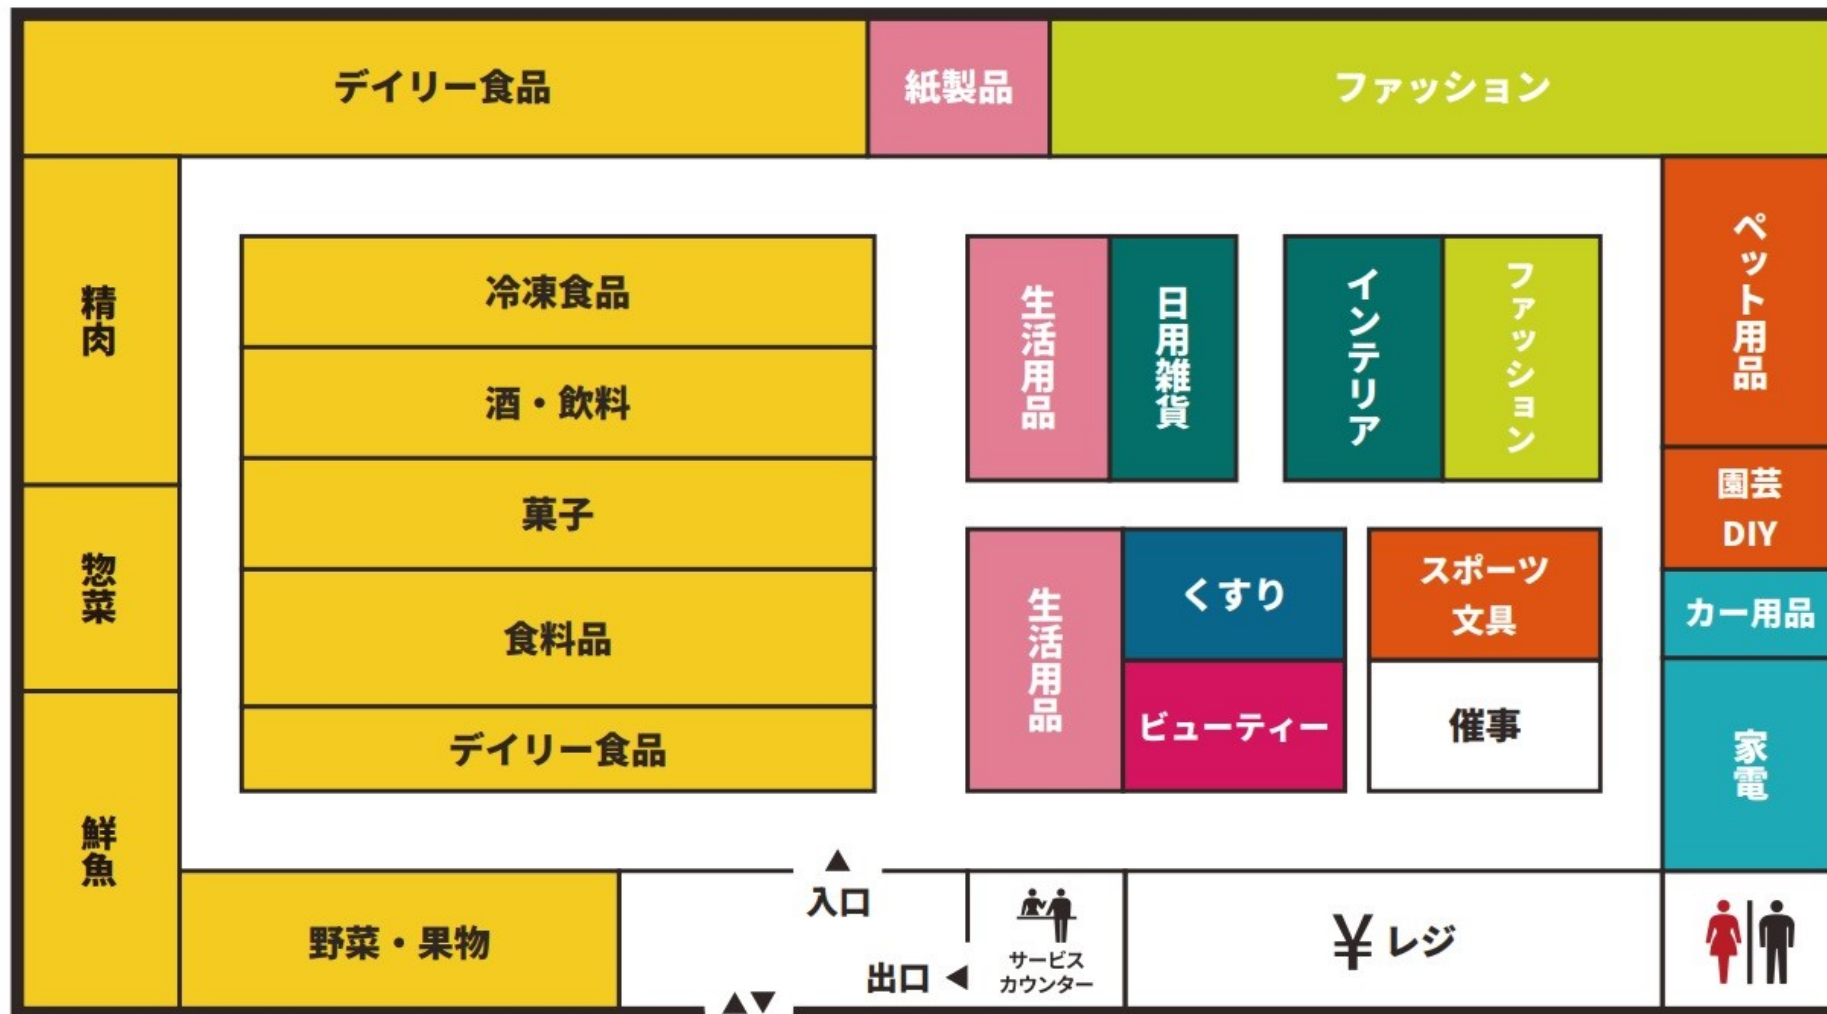

Floor Map

防犯カメラ・防犯タグ設置店

18歳未満および高校生の
22時以降の入店はお断りいたします。

店内撮影禁止

店内禁煙

ペット持込禁止

補助犬同伴可